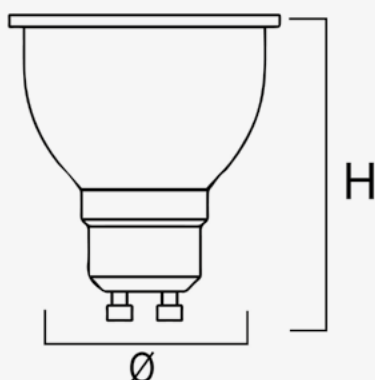

2011/65/EU,IEC,CIE,2014/30/EU,2014/35/EU

Datos Admin & Logística. *Dados Admin & Logística*

Referencia Producto. <i>Referência do Produto</i>	ECOSKYB60
Modelo	ECO SKY
Gama	LED ECO
Serie. <i>Série</i>	Lámparas LED <i>Lâmpadas LED</i>
Tecnología. <i>Tecnologia</i>	LEDs <i>LEDs</i>
Código de Barras	8435298012688
Clase ETIM. <i>Classe ETIM</i>	EC001959
Unidades/Embalaje. <i>Unidades/Embalagem</i>	100
Unidades Embalaje Medio. <i>Unidades Embalagem Média</i>	20/
Peso Bruto Unidad. <i>Peso Bruto Unidade</i>	0.04
Tipo Embalaje Unidad. <i>Tipo de Embalagem Unidade</i>	Carton Color Box
MEAS Embalaje Unitario. <i>MEDIDAS Embalagem Unitária</i>	6,2x48x4,8
MEAS Carton. <i>MEDIDAS Caixa</i>	15x26x51
Peso Bruto Embalaje Externo. <i>Peso Bruto Embalagem Externa</i>	4
Peso Neto Embalaje Externo. <i>Peso Líquido Embalagem Externa</i>	2,7

Avisos & Precauciones. *Avisos & Precauções*

Rango de Temperatura (Uso). <i>Intervalo de Temperatura</i>	-20°C ~ +40°C
---	---------------

Dimensiones. *Dimensões*

Ø:50
h:54

Esquema de Producto. *Product line drawing*