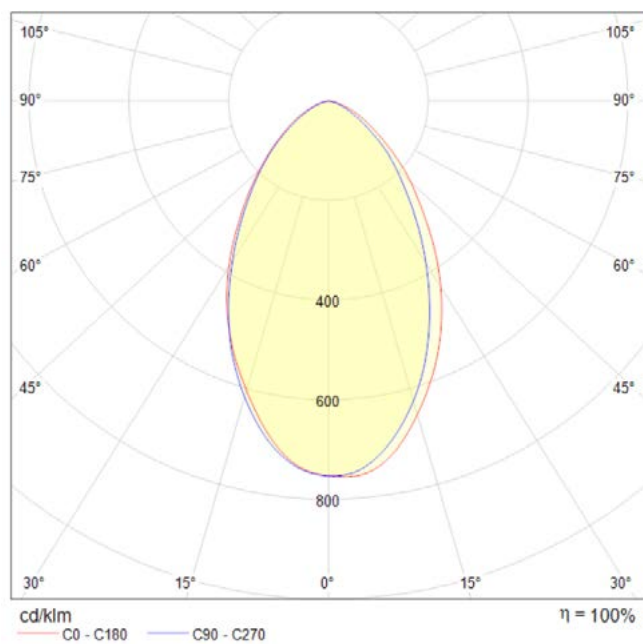

Especificaciones Ópticas. *Especificações Ópticas*

En caso de rotura. *Em caso de quebra:* www.roblan.com

Última actualización: 2025-12-30 15:48:40 UTC+0000 Sujeto a cambios sin previo aviso. Utilizar datos más recientes.

Última atualização: 2025-12-30 15:48:40 UTC+0000 Sujeito a alterações sem aviso prévio. Utilizar os dados mais recentes.