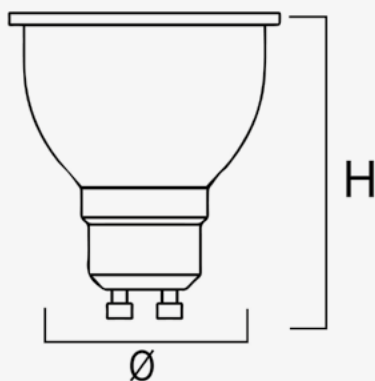

2011/65/EU,IEC,CIE,2014/30/EU,2014/35/EU

Datos Admin & Logística. *Dados Admin & Logística*

Referencia Producto. <i>Referência do Produto</i>	ECOSKYC5
Modelo	ECO SKY
Gama	LED ECO
Serie. <i>Série</i>	Lámparas LED <i>Lâmpadas LED</i>
Tecnología. <i>Tecnologia</i>	LEDs <i>LEDs</i>
Código de Barras	8435298013555
Clase ETIM. <i>Classe ETIM</i>	EC001959
Unidades/Embalaje. <i>Unidades/Embalagem</i>	100
Unidades Embalaje Medio. <i>Unidades Embalagem Média</i>	20/
Peso Bruto Unidad. <i>Peso Bruto Unidade</i>	0.04
Tipo Embalaje Unidad. <i>Tipo de Embalagem Unidade</i>	Carton Color Box
MEAS Embalaje Unitario. <i>MEDIDAS Embalagem Unitária</i>	6,2x48x4,8
MEAS Carton. <i>MEDIDAS Caixa</i>	15x26x51
Peso Bruto Embalaje Externo. <i>Peso Bruto Embalagem Externa</i>	4,11
Peso Neto Embalaje Externo. <i>Peso Líquido Embalagem Externa</i>	2,7

Avisos & Precauciones. *Avisos & Precauções*

Rango de Temperatura (Uso). <i>Intervalo de Temperatura</i>	-20°C ~ +40°C
---	---------------

Dimensiones. *Dimensões*

Ø:50
h:54

Esquema de Producto. *Product line drawing*