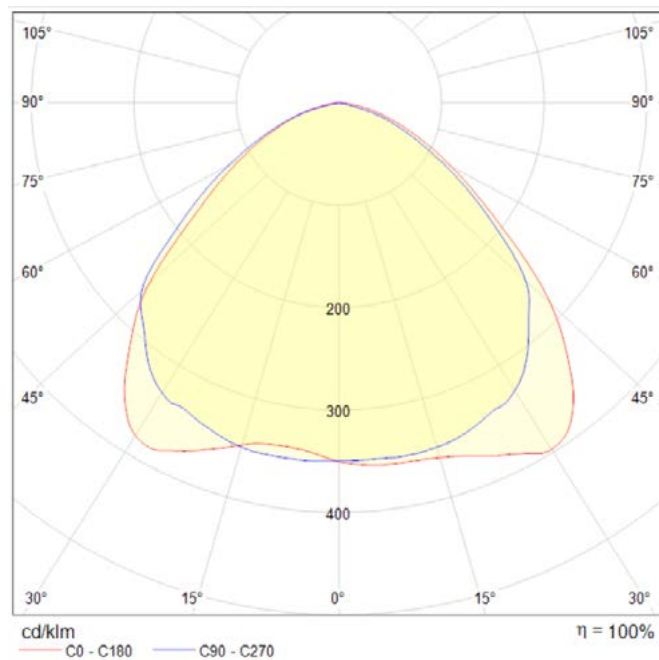

Especificaciones Ópticas. Especificações Ópticas

En caso de rotura. *Em caso de quebra:* www.roblan.com

Última actualización: 2025-12-30 15:48:40 UTC+0000 Sujeto a cambios sin previo aviso. Utilizar datos más recientes.

Última atualização: 2025-12-30 15:48:40 UTC+0000 Sujeito a alterações sem aviso prévio. Utilizar os dados mais recentes.