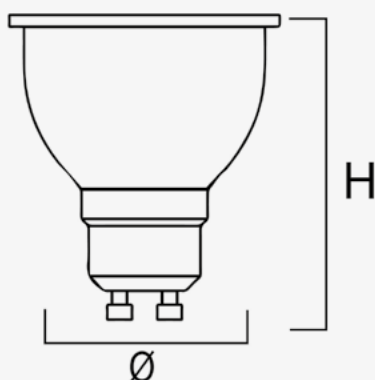

Datos Admin & Logística. *Dados Admin & Logística*

Modelo	ECO SKY
Gama	LED ECO
Serie. Série	Lámparas LED Lâmpadas LED
Tecnología. Tecnologia	LEDs LEDs
Código de Barras	8435298012725
Clase ETIM. Classe ETIM	EC001959
Unidades/Embalaje. Unidades/Embalagem	100
Unidades Embalaje Medio. Unidades Embalagem Média	20/
Peso Bruto Unidad. Peso Bruto Unidade	0.04
Tipo Embalaje Unidad. Tipo de Embalagem Unidade	Carton Color Box
MEAS Embalaje Unitario. MEDIDAS Embalagem Unitária	6,2x48x4,8
MEAS Carton. MEDIDAS Caixa	15x26x51
Peso Bruto Embalaje Externo. Peso Bruto Embalagem Externa	3,8
Peso Neto Embalaje Externo. Peso Líquido Embalagem Externa	2,5

Avisos & Precauciones. *Avisos & Precauções*

Rango de Temperatura (Uso). Intervalo de Temperatura	-20°C ~ +40°C

Dimensiones. *Dimensões*

Ø:50
h:54

Esquema de Producto. *Product line drawing*

Instalación. *Instalação*

Peso producto. Peso do produto	0,02Kg