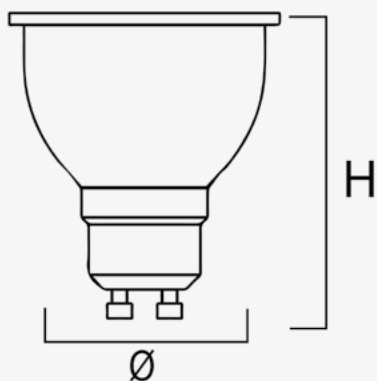

2011/65/EU,IEC,CIE,2014/30/EU,2014/35/EU

Datos Admin & Logística. *Dados Admin & Logística*

Referencia Producto. <i>Referência do Produto</i>	ECOSKYF60
Modelo	ECO SKY
Gama	LED ECO
Serie. <i>Série</i>	Lámparas LED <i>Lâmpadas LED</i>
Tecnología. <i>Tecnologia</i>	LEDs <i>LEDs</i>
Código de Barras	8435298012695
Clase ETIM. <i>Classe ETIM</i>	EC001959
Unidades/Embalaje. <i>Unidades/Embalagem</i>	100
Unidades Embalaje Medio. <i>Unidades Embalagem Média</i>	20/
Peso Bruto Unidad. <i>Peso Bruto Unidade</i>	0.04
Tipo Embalaje Unidad. <i>Tipo de Embalagem Unidade</i>	Carton Color Box
MEAS Embalaje Unitario. <i>MEDIDAS Embalagem Unitária</i>	6,2x48x4,8
MEAS Carton. <i>MEDIDAS Caixa</i>	15x26x51
Peso Bruto Embalaje Externo. <i>Peso Bruto Embalagem Externa</i>	4
Peso Neto Embalaje Externo. <i>Peso Líquido Embalagem Externa</i>	2,7

Ø:50
h:54

Esquema de Producto. *Product line drawing*

Instalación. *Instalação*

Peso producto. <i>Peso do produto</i>	0,03Kg
---------------------------------------	--------

Especificaciones Ópticas. Especificações Ópticas