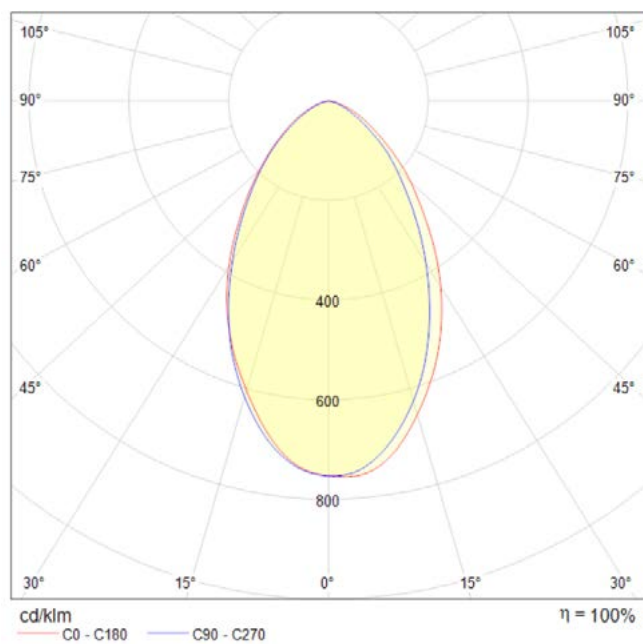

Correspondencia con el ángulo de haz luminoso. <i>Correspondência com o ângulo do fluxo luminoso</i>	Narrow Cone (90°)
Eficacia Lm. <i>Eficácia Lm</i> (Lm/W)	116 Lm/W
Intensidad Lumínica de fuente de luz. <i>Intensidade Luminosa da fonte de luz</i> (Cd)	950
Coordenadas de cromaticidad. <i>Coordenadas de cromaticidade</i> (X,Y)	0.382 , 0.38
Temperatura Luz. (K)	4000K
Consistencia cromática en elipses de MacAdam. <i>Consistência cromática em elipses de MacAdam</i>	6
Índice Reproducción Cromática (IRC). <i>Índice de Reprodução Cromática</i> (CRI)	80
Ángulo Apertura. <i>Ângulo de Abertura</i>	60°
Tiempo Calentamiento. <i>Tempo de Aquecimento</i>	100% - 5sec

Avisos & Precauciones. *Avisos & Precauções*

Rango de Temperatura (Uso). <i>Intervalo de Temperatura</i>	-20°C ~ +40°C
-------------------------------------------------------------	---------------

Dimensiones. *Dimensões*

Ø:50
h:54

Esquema de Producto. *Product line drawing*

Instalación. *Instalação*

Peso producto. <i>Peso do produto</i>	0,03Kg
---------------------------------------	--------

Especificaciones Ópticas. Especificações Ópticas