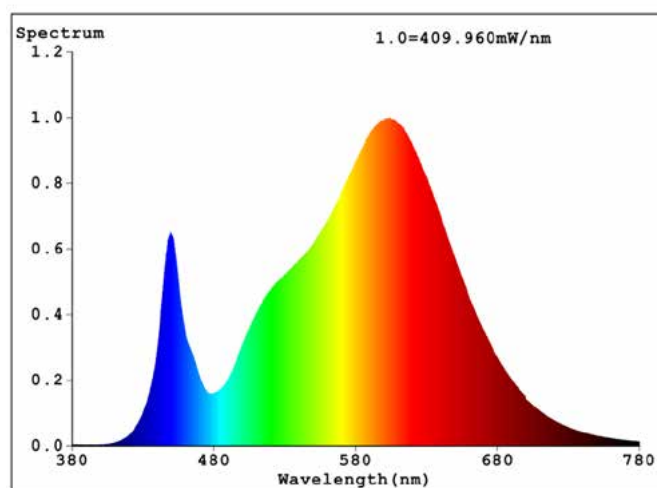

Especificaciones Ópticas. Especificações Ópticas