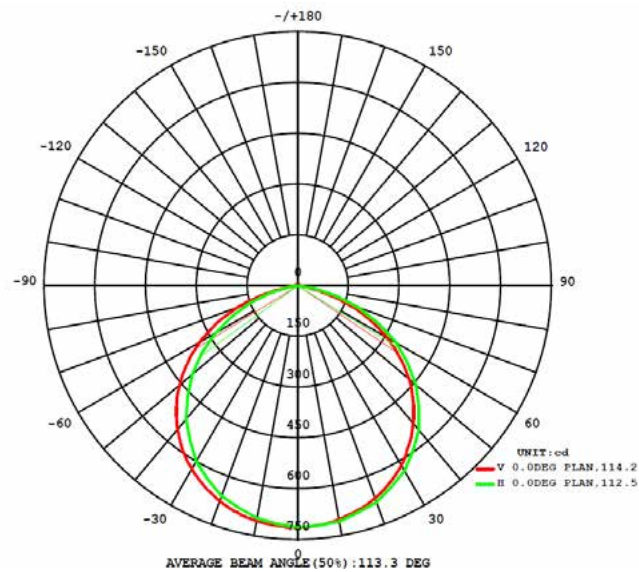

Especificaciones Ópticas. Especificações Ópticas

Opciones a medida. Opções à medida

En la siguiente tabla encontrará información sobre opciones de fabricación especial a medida. La tabla no contiene todas las opciones posibles. Para cualquier otra configuración por favor ponerse en contacto con Roblan.
Na tabela seguinte encontrará informação sobre opções de fabrico especial à medida. A tabela não contém todas as opções possíveis. Para qualquer outra configuração por favor entre em contacto com a Roblan.

Opciones de Emergencias externas.	ROB60123, ROB70123
Opções de Emergência