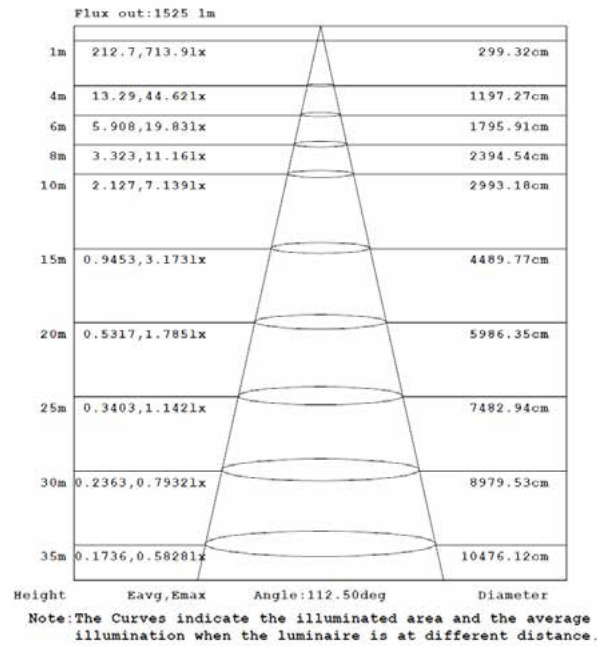

Especificaciones Ópticas. Especificações Ópticas

Opciones a medida. Opções à medida

En la siguiente tabla encontrará información sobre opciones de fabricación especial a medida. La tabla no contiene todas las opciones posibles. Para cualquier otra configuración por favor ponerse en contacto con Roblan.
Na tabela seguinte encontrará informação sobre opções de fabrico especial à medida. A tabela não contém todas as opções possíveis. Para qualquer outra configuração por favor entre em contacto com a Roblan.

Opciones de Emergencias externas.	ROB60123, ROB70123
Opções de Emergência