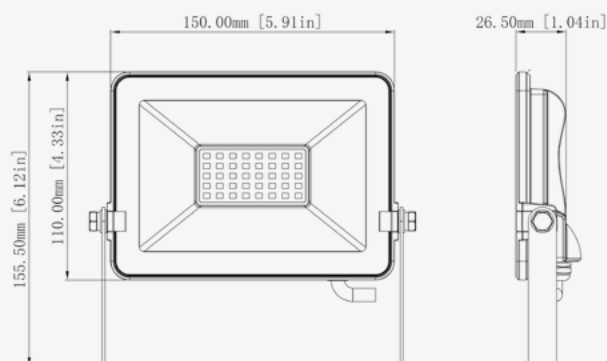

2011/65/EU,2014/30/EU,2014/35/EU

Datos Admin & Logística. Dados Admin & Logística

Referencia Producto. <i>Referência do Produto</i>	MHLF20C
Modelo	MHL F Low
Gama	LED TOP
Serie. <i>Série</i>	Proyectores LED <i>Projetores LED</i>
Tecnología. <i>Tecnologia</i>	LEDs <i>LEDs</i>
Código de Barras	8435298029228
Clase ETIM. <i>Classe ETIM</i>	EC001744
Unidades/Embalaje. <i>Unidades/Embalagem</i>	24
Tipo Embalaje Unidad. <i>Tipo de Embalagem Unidade</i>	Brown Carton Box
MEAS Embalaje Unitario. <i>MEDIDAS Embalagem Unitária</i>	4,5x155x18,5
MEAS Carton. <i>MEDIDAS Caixa</i>	205x39x49
Peso Bruto Embalaje Externo. <i>Peso Bruto Embalagem Externa</i>	11,97
Peso Neto Embalaje Externo. <i>Peso Líquido Embalagem Externa</i>	10,8

Dimensiones. Dimensões

h:110
l:150
w:26,5

 Esquema de Producto. *Product line drawing*
Instalación. Instalação

 Peso producto. *Peso do produto*

0,44Kg

 Instalación. *Instalação*

 Superficie. *Surface*

 Lugar de Instalación. *Local de Instalação*