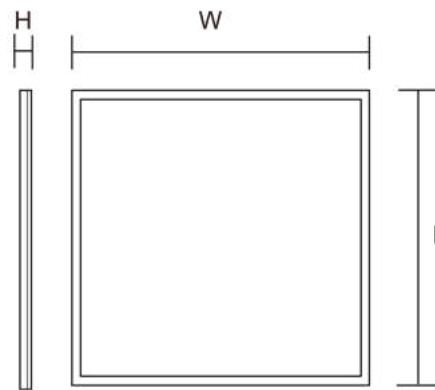

## Dimensiones | Dimensões | Dimensions | Dimensi

1	H: 28 mm	L: 295 mm	W: 1195 mm	2.1 kg	5
2	H: 28 mm	L: 595 mm	W: 595 mm	1.8 kg	5
3	H: 34 mm	L: 595 mm	W: 1195 mm	4.2 kg	4

82°

# PANEL PRO

**✘** Dimensiones | Dimensões | Dimensions | Dimensioni

H: 10.4 mm    L: 595 mm    W: 595 mm    2.5 kg    5

### Dimensiones | Dimensões | Dimensions | Dimensioni

	H:	L:	W:	kg	Box
1	10.4 mm	595 mm	595 mm	2.5 kg	5
2	9.6 mm	595 mm	595 mm	2.5 kg	5

# PANEL E

Dimensiones | Dimensões | Dimensions | Dimensioni

H: 9.6 mm    L: 595 mm    W: 595 mm    2.1 kg    5