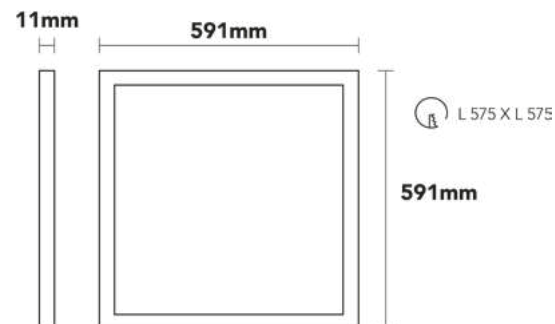

Dimensiones | Dimensões | Dimensions | Dimensioni

H: 11 mm L: 591 mm W: 591 mm 0,45 kg 10