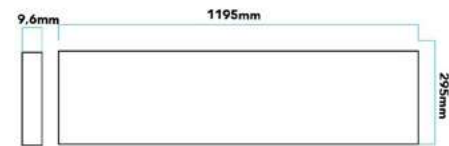

## Dimensiones | Dimensões | Dimensions | Dimensi

1	H: 28 mm	L: 295 mm	W: 1195 mm	2.1 kg	5
2	H: 28 mm	L: 595 mm	W: 595 mm	1.8 kg	5
3	H: 34 mm	L: 595 mm	W: 1195 mm	4.2 kg	4

82°

# PANEL E

Dimensiones | Dimensões | Dimensions | Dimensioni

H: 9.6 mm    L: 595 mm    W: 595 mm    2.1 kg    5

# PANEL LPR

1

2

**Dimensiones | Dimensões | Dimensions | Dimensiuni**

1	H: 10.6 mm	L: 1195 mm	W: 595 mm	5 kg	2
2	H: 9.6 mm	L: 1195 mm	W: 295 mm	2.5 kg	5

1

2

### Dimensiones | Dimensões | Dimensions | Dimensioni

	H:	L:	W:	
1	37.9 mm	1195 mm	295 mm	6
2	38.9 mm	595 mm	595 mm	6