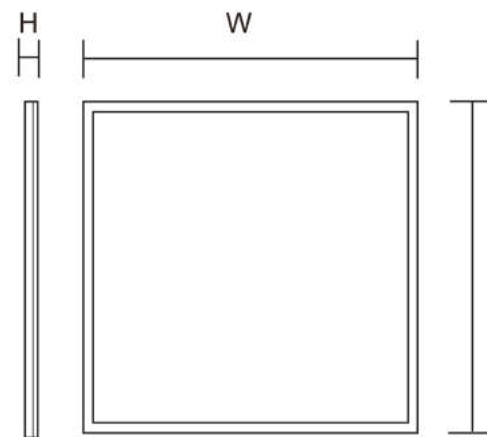

### Dimensiones | Dimensões | Dimensions | Dimensioni

H: 33 mm L: 595 mm W: 595 mm 2.2 kg 5

## Dimensiones | Dimensões | Dimensions | Dimensi

1	H: 28 mm	L: 295 mm	W: 1195 mm	2.1 kg	5
2	H: 28 mm	L: 595 mm	W: 595 mm	1.8 kg	5
3	H: 34 mm	L: 595 mm	W: 1195 mm	4.2 kg	4

82°

# PANEL LPT

**Dimensiones | Dimensões | Dimensions | Dimensioni**

1	H: 28 mm	L: 1195 mm	W: 295 mm	2.1 kg	5
2	H: 28 mm	L: 595 mm	W: 595 mm	1.8 kg	8
3	H: 34 mm	L: 1195 mm	W: 595 mm	3.5 kg	4

**PANEL LPT**

REF	W	Lm	Color	Beam	Angle	* Ver   see   vedere pg. 27	
1 LPT12030BF	40*	3800	4000K	BL	90°	D1 D2 D3 D4 D5 D6	E13 E10 E5 E17 E20 E22
2 LPT6060BF	40*	3800	4000K	BL	90°		
1 LPT12030BB	40*	3800	6000K	BL	90°		
2 LPT6060BB	40*	3800	6000K	BL	90°		
3 LPT12060BF	50*	5250	4000K	BL	110°		
3 LPT12060BB	50*	5250	6000K	BL	90°		

	Dimensiones   Dimensões   Dimensions   Dimensioni	Weight	Quantity
1A	H: 28 mm L: 295 mm W: 1195 mm	1.7 kg	8
2	H: 28 mm L: 595 mm W: 595 mm	1.5 kg	8
1B	H: 33 mm L: 295 mm W: 1195 mm	1.7 kg	8