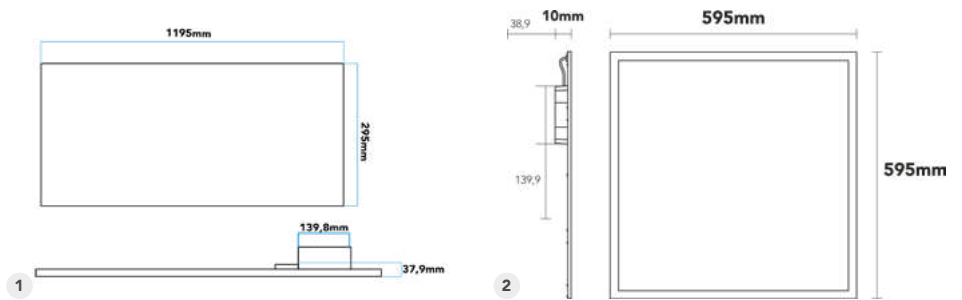

# PANEL E

Dimensiones | Dimensões | Dimensions | Dimensioni

H: 9.6 mm    L: 595 mm    W: 595 mm    2.1 kg    5

### Dimensiones | Dimensões | Dimensions | Dimensioni

	H:	L:	W:	
1	37.9 mm	1195 mm	295 mm	6
2	38.9 mm	595 mm	595 mm	6

### Dimensiones | Dimensões | Dimensions | Dimensioni

H: 10 mm L: 595 mm W: 595 mm 3 kg 4

### Dimensiones | Dimensões | Dimensions | Dimensi

1	H: 295 mm	L: 1195 mm	W: 33 mm	1.5 kg	5
2	H: 595 mm	L: 595 mm	W: 33 mm	1.4 kg	5

100°

1

2