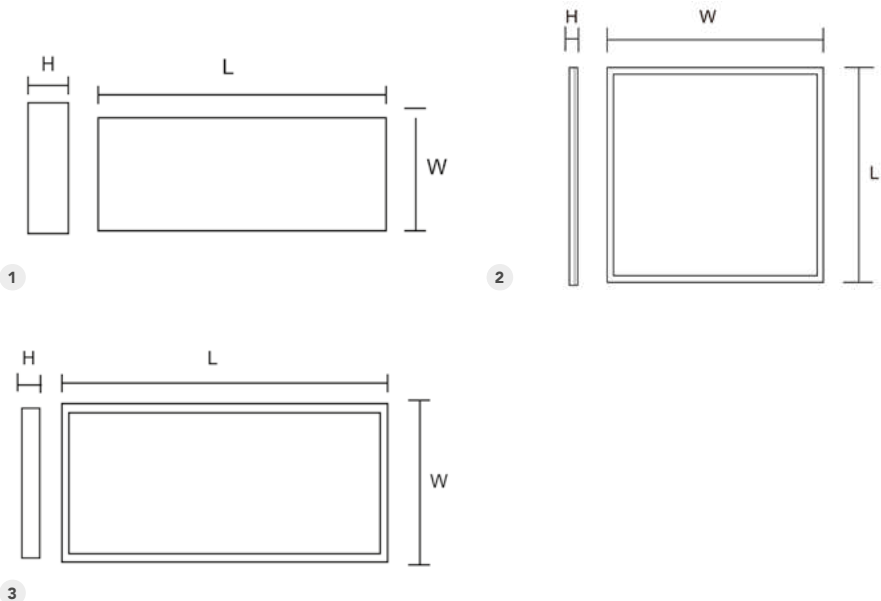

### Dimensiones | Dimensões | Dimensions | Dimensioni

H: 33 mm L: 595 mm W: 595 mm 2.2 kg 5

## Dimensiones | Dimensões | Dimensions | Dimensi

1	H: 28 mm	L: 295 mm	W: 1195 mm	2.1 kg	5
2	H: 28 mm	L: 595 mm	W: 595 mm	1.8 kg	5
3	H: 34 mm	L: 595 mm	W: 1195 mm	4.2 kg	4

82°

# PANEL LPT

**Dimensiones | Dimensões | Dimensions | Dimensioni**

1	H: 28 mm	L: 1195 mm	W: 295 mm	2.1 kg	5
2	H: 28 mm	L: 595 mm	W: 595 mm	1.8 kg	8
3	H: 34 mm	L: 1195 mm	W: 595 mm	3.5 kg	4

**PANEL LPT**

REF	W	Lm	Color	Beam	Angle	* Ver   see   vedere pg. 27	
1 LPT12030BF	40*	3800	4000K	BL	90°	D1 D2 D3 D4 D5 D6	E13 E10 E5 E17 E20 E22
2 LPT6060BF	40*	3800	4000K	BL	90°		
1 LPT12030BB	40*	3800	6000K	BL	90°		
2 LPT6060BB	40*	3800	6000K	BL	90°		
3 LPT12060BF	50*	5250	4000K	BL	110°		
3 LPT12060BB	50*	5250	6000K	BL	90°		

	Dimensiones   Dimensões   Dimensions   Dimensioni	Weight	Quantity
1A	H: 28 mm L: 295 mm W: 1195 mm	1.7 kg	8
2	H: 28 mm L: 595 mm W: 595 mm	1.5 kg	8
1B	H: 33 mm L: 295 mm W: 1195 mm	1.7 kg	8