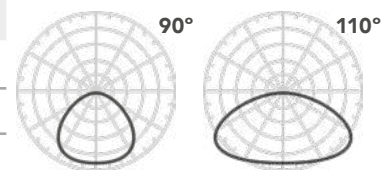

### Dimensiones | Dimensões | Dimensions | Dimensioni

H: 33 mm L: 595 mm W: 595 mm 2.2 kg 5

## Dimensiones | Dimensões | Dimensions | Dimensi

1	H: 28 mm	L: 295 mm	W: 1195 mm	2.1 kg	5
2	H: 28 mm	L: 595 mm	W: 595 mm	1.8 kg	5
3	H: 34 mm	L: 595 mm	W: 1195 mm	4.2 kg	4

82°

# PANEL LPT

**Dimensiones | Dimensões | Dimensions | Dimensioni**

1	H: 28 mm	L: 1195 mm	W: 295 mm	2.1 kg	5
2	H: 28 mm	L: 595 mm	W: 595 mm	1.8 kg	8
3	H: 34 mm	L: 1195 mm	W: 595 mm	3.5 kg	4

**PANEL LPT**

REF	W	Lm	Color	Beam	Angle	* Ver   see   vedere pg. 27	
1 LPT12030BF	40*	3800	4000K	BL	90°	D1 D2 D3 D4 D5 D6	E13 E10 E5 E17 E20 E22
2 LPT6060BF	40*	3800	4000K	BL	90°		
1 LPT12030BB	40*	3800	6000K	BL	90°		
2 LPT6060BB	40*	3800	6000K	BL	90°		
3 LPT12060BF	50*	5250	4000K	BL	110°		
3 LPT12060BB	50*	5250	6000K	BL	90°		

	Dimensiones   Dimensões   Dimensions   Dimensioni	Weight	Quantity
1A	H: 28 mm L: 295 mm W: 1195 mm	1.7 kg	8
2	H: 28 mm L: 595 mm W: 595 mm	1.5 kg	8
1B	H: 33 mm L: 295 mm W: 1195 mm	1.7 kg	8