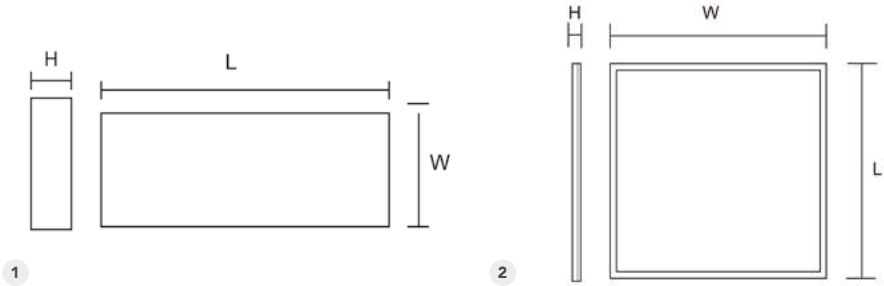

### Dimensiones | Dimensões | Dimensions | Dimensioni

H: 33 mm L: 595 mm W: 595 mm 2.2 kg 5

## Dimensiones | Dimensões | Dimensions | Dimensi

1	H: 28 mm	L: 295 mm	W: 1195 mm	2.1 kg	5
2	H: 28 mm	L: 595 mm	W: 595 mm	1.8 kg	5
3	H: 34 mm	L: 595 mm	W: 1195 mm	4.2 kg	4

82°

# PANEL LPT

**Dimensiones | Dimensões | Dimensions | Dimensioni**

1	H: 28 mm	L: 1195 mm	W: 295 mm	2.1 kg	5
2	H: 28 mm	L: 595 mm	W: 595 mm	1.8 kg	8
3	H: 34 mm	L: 1195 mm	W: 595 mm	3.5 kg	4

**PANEL LPT**

REF	W	Lm	Color	Beam	Angle	* Ver   see   vedere pg. 27	
1 LPT12030BF	40*	3800	4000K	BL	90°	D1 D2 D3 D4 D5 D6	E13 E10 E5 E17 E20 E22
2 LPT6060BF	40*	3800	4000K	BL	90°		
1 LPT12030BB	40*	3800	6000K	BL	90°		
2 LPT6060BB	40*	3800	6000K	BL	90°		
3 LPT12060BF	50*	5250	4000K	BL	110°		
3 LPT12060BB	50*	5250	6000K	BL	90°		

	Dimensiones   Dimensões   Dimensions   Dimensioni	Weight	Quantity
1A	H: 28 mm L: 295 mm W: 1195 mm	1.7 kg	8
2	H: 28 mm L: 595 mm W: 595 mm	1.5 kg	8
1B	H: 33 mm L: 295 mm W: 1195 mm	1.7 kg	8