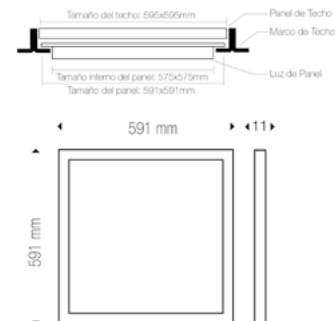

# PANEL E

Dimensiones | Dimensões | Dimensions | Dimensioni

H: 9.6 mm    L: 595 mm    W: 595 mm    2.1 kg    5

### Dimensiones | Dimensões | Dimensions | Dimensioni

	H:	L:	W:	
1	37.9 mm	1195 mm	295 mm	6
2	38.9 mm	595 mm	595 mm	6

### Dimensiones | Dimensões | Dimensions | Dimensioni

H: 10 mm L: 595 mm W: 595 mm 3 kg 4

### Dimensiones | Dimensões | Dimensions | Dimensi

1	H: 295 mm	L: 1195 mm	W: 33 mm	1.5 kg	5
2	H: 595 mm	L: 595 mm	W: 33 mm	1.4 kg	5

100°

1

2