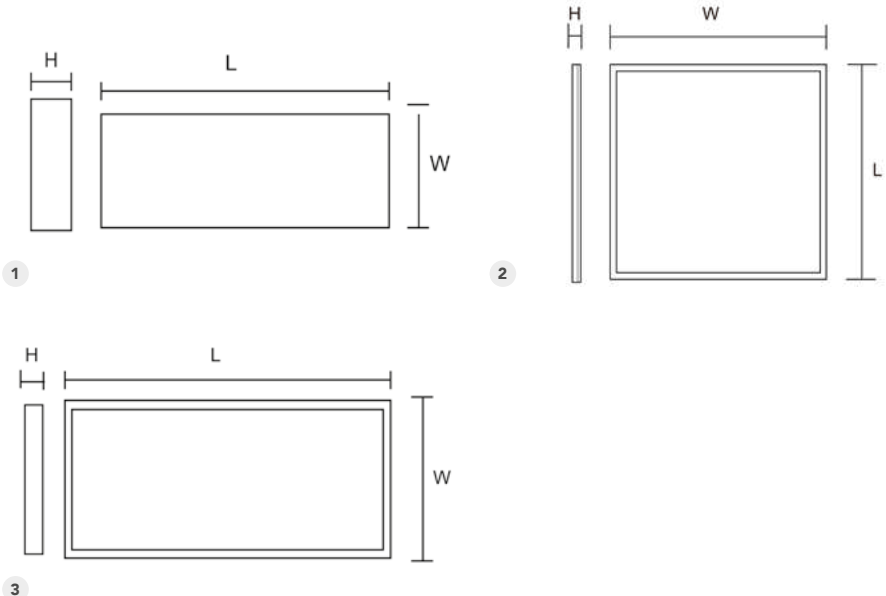

### Dimensiones | Dimensões | Dimensions | Dimensioni

H: 33 mm L: 595 mm W: 595 mm 2.2 kg 5

## Dimensiones | Dimensões | Dimensions | Dimensi

1	H: 28 mm	L: 295 mm	W: 1195 mm	2.1 kg	5
2	H: 28 mm	L: 595 mm	W: 595 mm	1.8 kg	5
3	H: 34 mm	L: 595 mm	W: 1195 mm	4.2 kg	4

82°

# PANEL LPT

**Dimensiones | Dimensões | Dimensions | Dimensioni**

1	H: 28 mm	L: 1195 mm	W: 295 mm	2.1 kg	5
2	H: 28 mm	L: 595 mm	W: 595 mm	1.8 kg	8
3	H: 34 mm	L: 1195 mm	W: 595 mm	3.5 kg	4

**PANEL LPT**

REF	W	Lm	Color	Beam	Angle	* Ver   see   vedere pg. 27	
1 LPT12030BF	40*	3800	4000K	BL	90°	D1 D2 D3 D4 D5 D6	E13 E10 E5 E17 E20 E22
2 LPT6060BF	40*	3800	4000K	BL	90°		
1 LPT12030BB	40*	3800	6000K	BL	90°		
2 LPT6060BB	40*	3800	6000K	BL	90°		
3 LPT12060BF	50*	5250	4000K	BL	110°		
3 LPT12060BB	50*	5250	6000K	BL	90°		

	Dimensiones   Dimensões   Dimensions   Dimensioni	Weight	Quantity
1A	H: 28 mm L: 295 mm W: 1195 mm	1.7 kg	8
2	H: 28 mm L: 595 mm W: 595 mm	1.5 kg	8
1B	H: 33 mm L: 295 mm W: 1195 mm	1.7 kg	8