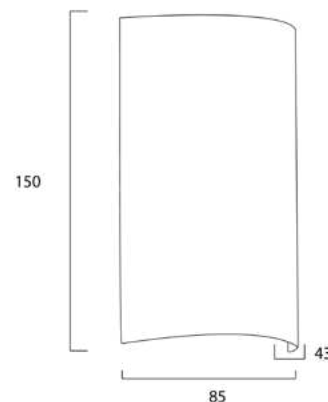

Dimensiones | Dimensões | Dimensions | Dimensiuni

H: 80 mm L: 145 mm W: 135 mm 0.46 kg 24

ROB
LAN

OUTES

OUTES

REF	W	Lm			^	⌚
VIVO3378BCCTDIM	8	630 (3000K) - 675 (4000K) - 680 (5700K)	3000K / 4000K / 5000K	BL	110°	TRIAC
VIVO3385NCCTDIM	8	630 (3000K) - 675 (4000K) - 680 (5700K)	3000K / 4000K / 5000K	NG	110°	TRIAC

Dimensiones | Dimensões | Dimensions | Dimensiuni

H: 120 mm L: 140 mm W: 70 mm 0.61 kg 24

ROB LAN

CEDEIRA

ROB LAN

CARRAL

INTERIOR DECORATIVO | DECORAÇÃO INTERIOR
INDOOR DECORATION | DECORAZIONE INTERNA

CEDEIRA

REF	W	Lm				
VIVO3392BCDIM	4	470			20°	TRIAC
VIVO3408NCDIM	4	470			20°	TRIAC

V AC200-240

-20°C ~ +45°C

Dimensiones | Dimensões | Dimensions | Dimensioni

H: 46 mm L: 320 mm W: 61 mm 0.52 kg 24

CARRAL

REF	W	Lm				
VIVO3477BCDIM	8	880			100°	TRIAC
VIVO3484NCDIM	8	880			100°	TRIAC

V AC100-240

-20°C ~ +40°C

Dimensiones | Dimensões | Dimensions | Dimensioni

H: 43 mm L: 150 mm W: 85 mm 7.9 kg 10

ESTRADA

ESTRADA

IP54 IK06 CRI80

REF	W	Lm	Color	Material	Beam	Dimming
1 VIVO3491BCDIM	6	640	3000K	BL	60°	TRIAC
2 VIVO3538BCDIM	6	640	3000K	BL	60°	TRIAC
1 VIVO3507NCDIM	6	640	3000K	NG	60°	TRIAC
2 VIVO3545NCDIM	6	640	3000K	NG	60°	TRIAC
1 VIVO3514BCDIM	10	960	3000K	BL	60°	TRIAC
2 VIVO3552BCDIM	10	960	3000K	BL	60°	TRIAC
1 VIVO3521NCDIM	10	960	3000K	NG	60°	TRIAC
2 VIVO3569NCDIM	10	960	3000K	NG	60°	TRIAC