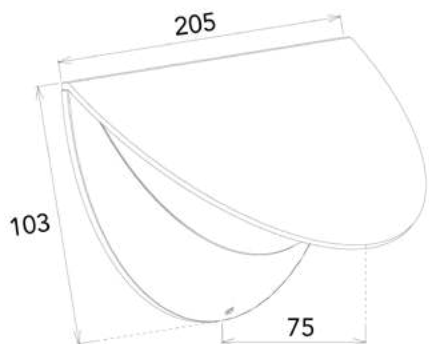

ROB LAN

MELIDE

ROB LAN

ZAS

INTERIOR DECORATIVO | DECORAÇÃO INTERNA
INDOOR DECORATION | DECORAZIONE INTERNA

MELIDE

IP20 IK06 CRI80

REF	W	Lm	☼	⚙️	▲	🔄
VIVO3316BCDIM	10	570	3000K	BL	120°	TRIAC
VIVO3323NCDIM	10	570	3000K	NG	120°	TRIAC

⚡ V AC200-240 ⚗️ -20°C ~ +45°C

✘ Dimensiones | Dimensões | Dimensions | Dimensioni

H: 103 mm L: 205 mm W: 75 mm 0.46 kg 24

🔧 ADC12 📐 PC ⚙️ ⚡ E 🌀