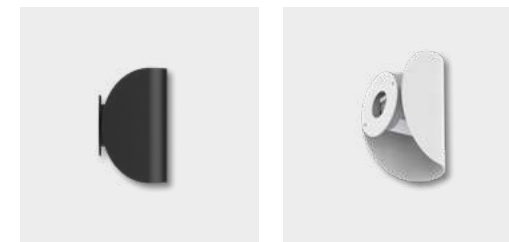

ZAS

IP20 CRI80

REF	W	Lm	☼	⚙️	▲	🔄
VIVO3330BCDIM	8	670	3000K	BL	90°	TRIAC
VIVO3347NCDIM	8	670	3000K	NG	90°	TRIAC

⚡ V AC200-240 ⚗️ -20°C ~ +45°C

✘ Dimensiones | Dimensões | Dimensions | Dimensioni

H: 101 mm L: 170 mm W: 105 mm 0.8 kg 24

🔧 AC 📐 PC ⚙️ ⚡ E 🌀