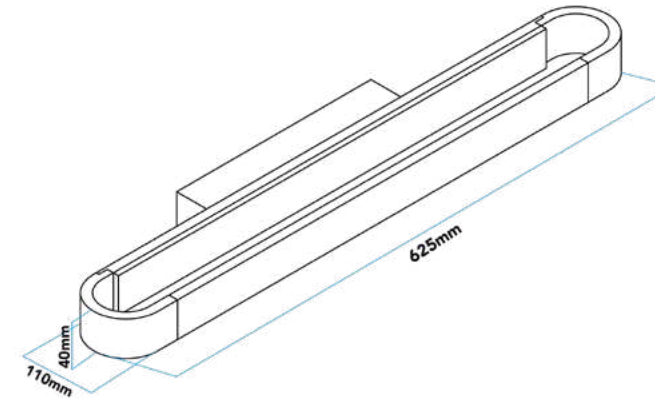

BRIS

- IP44
- IK02
- CR180
- CCT

REF	W	Lm	Color	Material	Beam
H2O3248BCCT	20	1950	3000K / 4000K	BL	120x180°

- V AC220-240
- P.F.00.9
- -20°C ~ +40°C