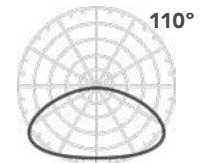

V AC200-240 -20°C ~ +45°C

Dimensiones | Dimensões | Dimensions | Dimensi

	H: 90 mm	L:	W: 38.5 mm	Weight	Quantity
1		180 mm		0.57 kg	12
2		240 mm		0.79 kg	12
3		360 mm		1.08 kg	12

AI PMMA

MUXIA

Dimensiones | Dimensões | Dimensions | Dimensioni

H: 101 mm L: 170 mm W: 105 mm 0.8 kg 24

🔧 AC 📐 PC ⚙️ ⚡ E 🌀

ROB
LAN

CATOIRA

CATOIRA

REF	W	Lm			^	⌚
VIVO3354BCCTDIM	8	690lm (3000K) - 720lm (4000K) - 710lm (5700K)	3000K / 4000K / 5000K	BL	160°	TRIAC
VIVO3361NCCTDIM	8	690 (3000K) - 720 (4000K) - 710 (5700K)	3000K / 4000K / 5000K	NG	160°	TRIAC

Dimensiones | Dimensões | Dimensions | Dimensiuni

H: 80 mm L: 145 mm W: 135 mm 0.46 kg 24

ROB
LAN

OUTES

OUTES

REF	W	Lm			^	⌚
VIVO3378BCCTDIM	8	630 (3000K) - 675 (4000K) - 680 (5700K)	3000K / 4000K / 5000K	BL	110°	TRIAC
VIVO3385NCCTDIM	8	630 (3000K) - 675 (4000K) - 680 (5700K)	3000K / 4000K / 5000K	NG	110°	TRIAC

Dimensiones | Dimensões | Dimensions | Dimensiuni

H: 120 mm L: 140 mm W: 70 mm 0.61 kg 24

ROB LAN

CEDEIRA

ROB LAN

CARRAL

INTERIOR DECORATIVO | DECORAÇÃO INTERIOR
INDOOR DECORATION | DECORAZIONE INTERNA

CEDEIRA