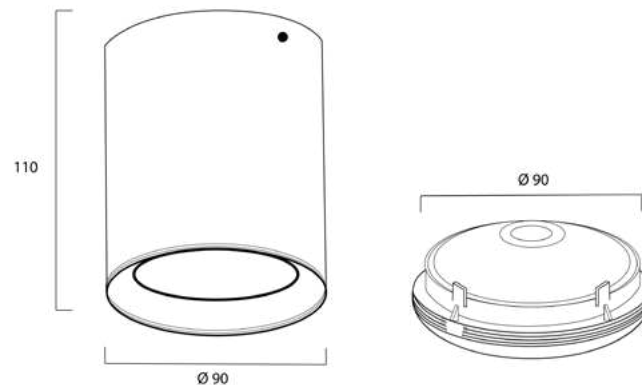

V AC220-240 P.F.00.5 -20°C ~ +40°C

Dimensiones | Dimensões | Dimensions | Dimensioni

1 H: 50 mm L: 145 mm W: 142 mm 0.5 kg 10
2 H: 54 mm L: 190 mm W: 190 mm 0.8 kg 10

Fe + PMMA PMMA

TOURO

TOURO

IP20 CRI80 CCT

V AC200-240 -20°C ~ +45°C

Dimensiones | Dimensões | Dimensions | Dimensi

	H: 90 mm	L:	W: 38.5 mm	Weight	Quantity
1		180 mm		0.57 kg	12
2		240 mm		0.79 kg	12
3		360 mm		1.08 kg	12

AI PMMA

MUXIA

Dimensiones | Dimensões | Dimensions | Dimensioni

H: 110 mm Ø: 90 mm 0.53 kg 24

MUXIA

IP20 CRI80 CCT

REF	W	Lm	⊗	⊗	∧	⌚
VIVO3637BCCTDIM	8	850(3000k) -890(4000k) -880(5700K)	3000K / 4000K / 5000K	□ BL	70°	TRIAC
VIVO3644NCCTDIM	8	850 (3000k) -890 (4000k) -880 (5700K)	3000K / 4000K / 5000K	■ NG	70°	TRIAC

LED DECOR INTERIOR | INDOOR

ALOE

✂ Dimensiones | Dimensões | Dimensions | Dimensioni 

1	H: 100 mm	L: 365 mm	W: 55 mm	0.7 kg	10
2	H: 100 mm	L: 530 mm	W: 55 mm	0.8 kg	10
3	H: 100 mm	L: 695 mm	W: 55 mm	0.9 kg	10