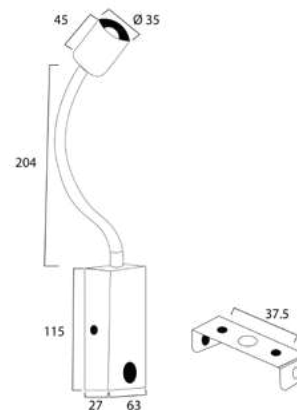

V AC200-240 -20°C ~ +45°C

Dimensiones | Dimensões | Dimensions | Dimensioni

Model	H: mm	Ø: mm	Weight	Quantity
1	108	90	0.485 kg	24
2	108	L: 90 mm W: 90 mm	0.565 kg	24

ADC12 PC

ROB LAN

FIXION

LED

LIVRO

AKADEMI

IP20 IK03 CRI80

REF	W	Lm	Color	Beam	Angle
LIVRO3286BC	3	250	3000K	BL	120°
LIVRO3293NC	3	250	3000K	NG	120°

V AC220-240 P.F.00.5 -20°C ~ +40°C USB A USB C

Dimensiones | Dimensões | Dimensions | Dimensioni

H: 155 mm L: 180 mm W: 70 mm 0.5 kg 10

Al + Fe

SKRYPT

IP20 IK06 CRI80

REF	W	Lm	Color	Beam	Angle
LIVRO3415BC	3	220	3000K	BL	50°
LIVRO3422NC	3	220	3000K	NG	50°

V AC230 -20°C ~ +45°C

Dimensiones | Dimensões | Dimensions | Dimensioni

H: 27 mm L: 364 mm W: 63 mm 0.32 kg 24

Al PC

MAGZ

MAGZ

IP20 IK06 CRI80

REF	W	Lm	Color	Material	Beam Angle
LIVRO3439BC	3	230	3000K	BL	50°
LIVRO3446NC	3	230	3000K	NG	50°

V AC230 -20°C ~ +45°C USB A USB A

Dimensiones | Dimensões | Dimensions | Dimensioni