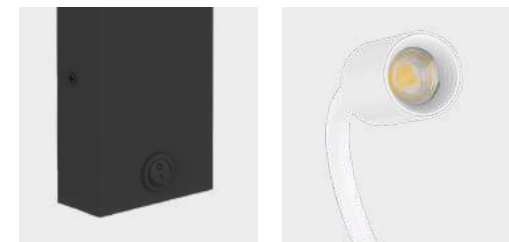

SKRYPT

IP20 IK06 CRI80

REF	W	Lm	Color	Beam	Angle
LIVRO3415BC	3	220	3000K	BL	50°
LIVRO3422NC	3	220	3000K	NG	50°

V AC230 -20°C ~ +45°C

Dimensiones | Dimensões | Dimensions | Dimensioni

H: 27 mm L: 364 mm W: 63 mm 0.32 kg 24

Al PC