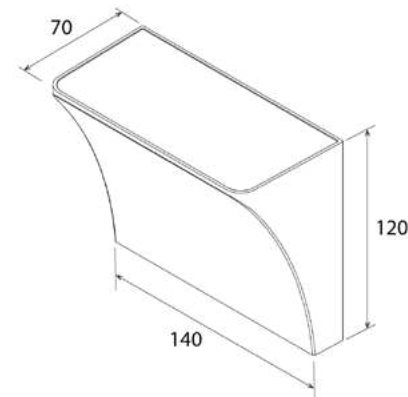

V AC200-240 -20°C ~ +45°C

Dimensiones | Dimensões | Dimensions | Dimensi

	H: 90 mm	L:	W: 38.5 mm	Weight	Quantity
1		180 mm		0.57 kg	12
2		240 mm		0.79 kg	12
3		360 mm		1.08 kg	12

AI PMMA

MUXIA

Dimensiones | Dimensões | Dimensions | Dimensioni

Dimensiones | Dimensões | Dimensions | Dimensiuni

H: 80 mm L: 145 mm W: 135 mm 0.46 kg 24

ROB
LAN

OUTES

OUTES

REF	W	Lm			^	⌚
VIVO3378BCCTDIM	8	630 (3000K) - 675 (4000K) - 680 (5700K)	3000K / 4000K / 5000K	BL	110°	TRIAC
VIVO3385NCCTDIM	8	630 (3000K) - 675 (4000K) - 680 (5700K)	3000K / 4000K / 5000K	NG	110°	TRIAC

Dimensiones | Dimensões | Dimensions | Dimensiuni

H: 120 mm L: 140 mm W: 70 mm 0.61 kg 24

ROB LAN

CEDEIRA

ROB LAN

CARRAL

INTERIOR DECORATIVO | DECORAÇÃO INTERIOR
INDOOR DECORATION | DECORAZIONE INTERNA

CEDEIRA