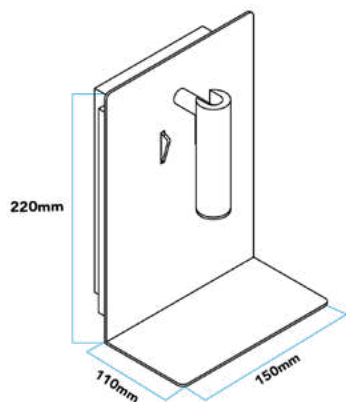

ROB LAN

FIXION

LED

LIVRO

FIXION

IP20 IK04 CRI80

REF	W	Lm	Color	Material	Beam Angle
LIVRO3132BC	8	870	3000K	BL	120°
LIVRO3149NC	8	870	3000K	NG	120°

V AC220-240 P.F.00.5 -20°C ~ +40°C USB A USB C

Dimensions | Dimensões | Dimensions | Dimensioni

H: 110 mm L: 220 mm W: 150 mm 1.1 kg 10

Al + Fe + PMMA PMMA A F