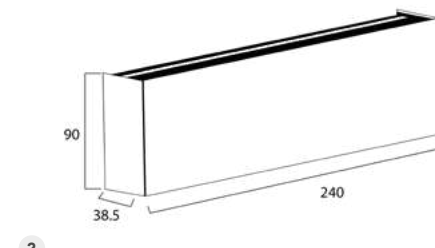

V AC220-240 P.F.00.5 -20°C ~ +40°C

Dimensiones | Dimensões | Dimensions | Dimensioni

1 H: 50 mm L: 145 mm W: 142 mm 0.5 kg 10
2 H: 54 mm L: 190 mm W: 190 mm 0.8 kg 10

Fe + PMMA PMMA

TOURO

TOURO

IP20 CRI80 CCT

V AC200-240 -20°C ~ +45°C

Dimensiones | Dimensões | Dimensions | Dimensi

	H: 90 mm	L:	W: 38.5 mm	Weight	Quantity
1		180 mm		0.57 kg	12
2		240 mm		0.79 kg	12
3		360 mm		1.08 kg	12

AI PMMA

MUXIA

Dimensiones | Dimensões | Dimensions | Dimensioni

H: 110 mm Ø: 90 mm 0.53 kg 24

MUXIA

IP20 CRI80 CCT

REF	W	Lm	⊗	⊗	∧	⌚
VIVO3637BCCTDIM	8	850(3000k) -890(4000k) -880(5700K)	3000K / 4000K / 5000K	□ BL	70°	TRIAC
VIVO3644NCCTDIM	8	850 (3000k) -890 (4000k) -880 (5700K)	3000K / 4000K / 5000K	■ NG	70°	TRIAC

Dimensiones | Dimensões | Dimensions | Dimensiuni

H: 80 mm L: 145 mm W: 135 mm 0.46 kg 24

ROB
LAN

OUTES

OUTES

REF	W	Lm			^	⌚
VIVO3378BCCTDIM	8	630 (3000K) - 675 (4000K) - 680 (5700K)	3000K / 4000K / 5000K	BL	110°	TRIAC
VIVO3385NCCTDIM	8	630 (3000K) - 675 (4000K) - 680 (5700K)	3000K / 4000K / 5000K	NG	110°	TRIAC