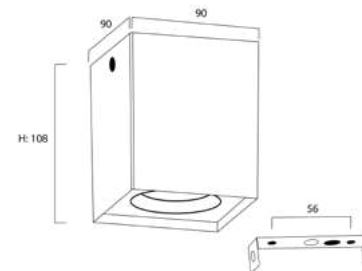

Dimensiones | Dimensões | Dimensions | Dimensiuni

H: 80 mm L: 145 mm W: 135 mm 0.46 kg 24

ROB
LAN

OUTES

OUTES

REF	W	Lm			^	⌚
VIVO3378BCCTDIM	8	630 (3000K) - 675 (4000K) - 680 (5700K)	3000K / 4000K / 5000K	BL	110°	TRIAC
VIVO3385NCCTDIM	8	630 (3000K) - 675 (4000K) - 680 (5700K)	3000K / 4000K / 5000K	NG	110°	TRIAC

Dimensiones | Dimensões | Dimensions | Dimensiuni

H: 120 mm L: 140 mm W: 70 mm 0.61 kg 24

ROB LAN

CEDEIRA

ROB LAN

CARRAL

INTERIOR DECORATIVO | DECORAÇÃO INTERIOR
INDOOR DECORATION | DECORAZIONE INTERNA

CEDEIRA

V AC100-240

-20°C ~ +40°C

Dimensiones | Dimensões | Dimensions | Dimensioni

H: 43 mm L: 150 mm W: 85 mm 7.9 kg 10

ESTRADA

ESTRADA

IP54 IK06 CRI80

REF	W	Lm	Color	Material	Beam	Dimming
1 VIVO3491BCDIM	6	640	3000K	BL	60°	TRIAC
2 VIVO3538BCDIM	6	640	3000K	BL	60°	TRIAC
1 VIVO3507NCDIM	6	640	3000K	NG	60°	TRIAC
2 VIVO3545NCDIM	6	640	3000K	NG	60°	TRIAC
1 VIVO3514BCDIM	10	960	3000K	BL	60°	TRIAC
2 VIVO3552BCDIM	10	960	3000K	BL	60°	TRIAC
1 VIVO3521NCDIM	10	960	3000K	NG	60°	TRIAC
2 VIVO3569NCDIM	10	960	3000K	NG	60°	TRIAC

V AC200-240 -20°C ~ +45°C

Dimensiones | Dimensões | Dimensions | Dimensioni

Model	H: mm	Ø: mm	Weight	Quantity
1	108	90	0.485 kg	24
2	108	L: 90 mm W: 90 mm	0.565 kg	24

ADC12 PC

ROB LAN

FIXION

LED

LIVRO