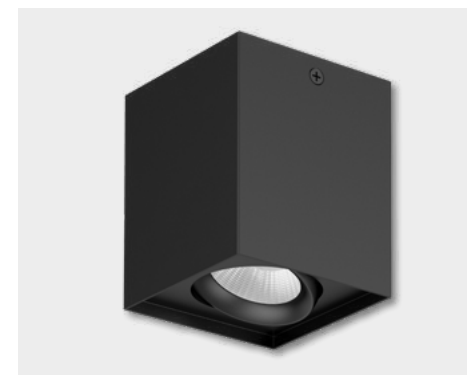

Dimensiones | Dimensões | Dimensions | Dimensioni

Model	H: mm	Ø: mm	Weight	Quantity
1	108	90	0.485 kg	24
2	108	L: 90 mm W: 90 mm	0.565 kg	24

ADC12 PC