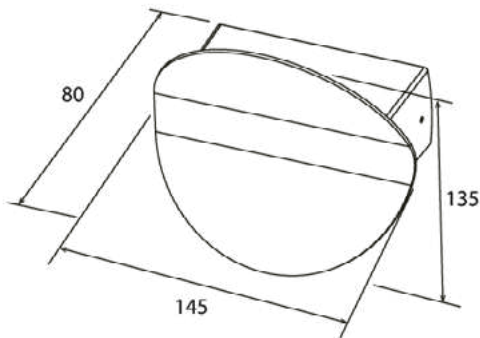

V AC200-240 -20°C ~ +45°C

Dimensiones | Dimensões | Dimensions | Dimensi

	H: 90 mm	L:	W: 38.5 mm	Weight	Quantity
1		180 mm		0.57 kg	12
2		240 mm		0.79 kg	12
3		360 mm		1.08 kg	12

AI PMMA

MUXIA

Dimensiones | Dimensões | Dimensions | Dimensioni

H: 101 mm L: 170 mm W: 105 mm 0.8 kg 24

🔧 AC 📐 PC ⚙️ ⚡ E 🌀

ROB
LAN

CATOIRA

CATOIRA

REF	W	Lm			^	⌚
VIVO3354BCCTDIM	8	690lm (3000K) - 720lm (4000K) - 710lm (5700K)	3000K / 4000K / 5000K	BL	160°	TRIAC
VIVO3361NCCTDIM	8	690 (3000K) - 720 (4000K) - 710 (5700K)	3000K / 4000K / 5000K	NG	160°	TRIAC

Dimensiones | Dimensões | Dimensions | Dimensiuni

H: 80 mm L: 145 mm W: 135 mm 0.46 kg 24

ROB
LAN

OUTES

OUTES

REF	W	Lm			^	⌚
VIVO3378BCCTDIM	8	630 (3000K) - 675 (4000K) - 680 (5700K)	3000K / 4000K / 5000K	BL	110°	TRIAC
VIVO3385NCCTDIM	8	630 (3000K) - 675 (4000K) - 680 (5700K)	3000K / 4000K / 5000K	NG	110°	TRIAC

Dimensiones | Dimensões | Dimensions | Dimensiuni

H: 120 mm L: 140 mm W: 70 mm 0.61 kg 24

ROB LAN

CEDEIRA

ROB LAN

CARRAL

INTERIOR DECORATIVO | DECORAÇÃO INTERIOR
INDOOR DECORATION | DECORAZIONE INTERNA

CEDEIRA