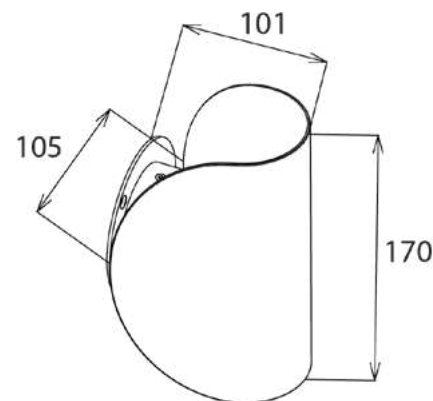

ZAS

IP20 CRI80

REF	W	Lm	☼	⚙️	▲	🔄
VIVO3330BCDIM	8	670	3000K	BL	90°	TRIAC
VIVO3347NCDIM	8	670	3000K	NG	90°	TRIAC

⚡ V AC200-240 ⚗️ -20°C ~ +45°C

✘ Dimensiones | Dimensões | Dimensions | Dimensioni

H: 101 mm L: 170 mm W: 105 mm 0.8 kg 24

🔧 AC 📐 PC ⚙️ ⚡ E 🌀