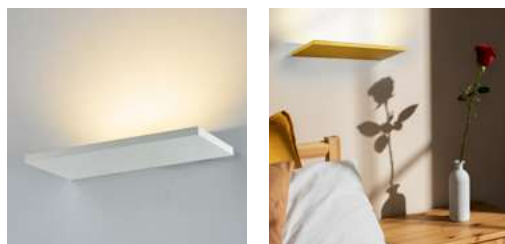

VILANOVA

IP20 IK04 CRI80

VILANOVA

REF	W	Lm	Color	Finish	Beam
VIVO3170BC	20	2010	3000K	BL	120°
VIVO3187NC	20	2010	3000K	NG	120°
VIVO3194MC	20	2010	3000K	OR-E	120°

V AC220-240 -20°C ~ +40°C

Dimensiones | Dimensões | Dimensions | Dimensioni

H: 25 mm L: 230 mm W: 120 mm 0.8 kg 10

Al + PMMA PMMA