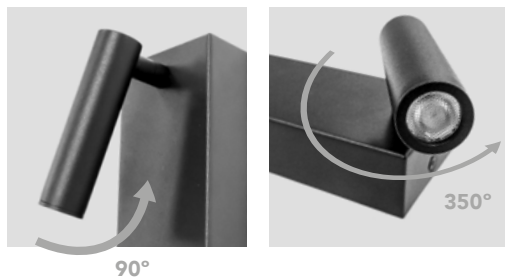

ROB LAN

AKADEMI

LIVRO

ROB LAN

SKRYPT

LIVRO

INTERIOR DECORATIVO | DECORAÇÃO INTERIOR
INDOOR DECORATION | DECORAZIONE INTERNA

AKADEMI

IP20 IK03 CRI80

REF	W	Lm	Color	Beam	Angle
LIVRO3286BC	3	250	3000K	BL	120°
LIVRO3293NC	3	250	3000K	NG	120°

V AC220-240 P.F.00.5 -20°C ~ +40°C USB A USB C

Dimensiones | Dimensões | Dimensions | Dimensioni

H: 155 mm L: 180 mm W: 70 mm 0.5 kg 10

Al + Fe