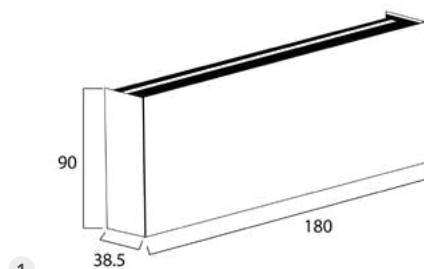

V AC220-240 P.F.00.5 -20°C ~ +40°C

Dimensiones | Dimensões | Dimensions | Dimensioni

1 H: 50 mm L: 145 mm W: 142 mm 0.5 kg 10
2 H: 54 mm L: 190 mm W: 190 mm 0.8 kg 10

Fe + PMMA PMMA

TOURO

TOURO

IP20 CRI80 CCT

V AC200-240 -20°C ~ +45°C

Dimensiones | Dimensões | Dimensions | Dimensi

	H: 90 mm	L:	W: 38.5 mm	Weight	Quantity
1		180 mm		0.57 kg	12
2		240 mm		0.79 kg	12
3		360 mm		1.08 kg	12

AI PMMA

MUXIA

Dimensiones | Dimensões | Dimensions | Dimensioni

H: 110 mm Ø: 90 mm 0.53 kg 24

MUXIA

IP20 CRI80 CCT

REF	W	Lm	⊗	⊗	∧	⌚
VIVO3637BCCTDIM	8	850(3000k) -890(4000k) -880(5700K)	3000K / 4000K / 5000K	□ BL	70°	TRIAC
VIVO3644NCCTDIM	8	850 (3000k) -890 (4000k) -880 (5700K)	3000K / 4000K / 5000K	■ NG	70°	TRIAC

Dimensiones | Dimensões | Dimensions | Dimensiuni

H: 80 mm L: 145 mm W: 135 mm 0.46 kg 24

ROB
LAN

OUTES

OUTES

REF	W	Lm			^	⌚
VIVO3378BCCTDIM	8	630 (3000K) - 675 (4000K) - 680 (5700K)	3000K / 4000K / 5000K	BL	110°	TRIAC
VIVO3385NCCTDIM	8	630 (3000K) - 675 (4000K) - 680 (5700K)	3000K / 4000K / 5000K	NG	110°	TRIAC