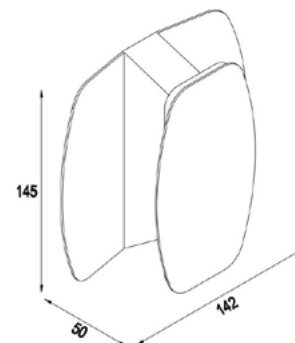

H: 25 mm L: 230 mm W: 120 mm 0.8 kg 10

Al + PMMA PMMA

ARZUA

IP20 IK03 CRI80

ARZUA

REF	W	Lm	Color	Finish	Beam
1 VIVO3200BC	12	1280	3000K	BL	120°
1 VIVO3217NC	12	1280	3000K	NG	120°
2 VIVO3224BC	20	2200	3000K	BL	120°
2 VIVO3231NC	20	2200	3000K	NG	120°

V AC220-240 P.F.00.5 -20°C ~ +40°C

Dimensiones | Dimensões | Dimensions | Dimensioni

1 H: 50 mm L: 145 mm W: 142 mm 0.5 kg 10
2 H: 54 mm L: 190 mm W: 190 mm 0.8 kg 10

Fe + PMMA PMMA

TOURO

TOURO

IP20 CRI80 CCT

V AC200-240 -20°C ~ +45°C

Dimensiones | Dimensões | Dimensions | Dimensi

	H: 90 mm	L:	W: 38.5 mm	Weight	Quantity
1		180 mm		0.57 kg	12
2		240 mm		0.79 kg	12
3		360 mm		1.08 kg	12

AI PMMA

MUXIA

Dimensiones | Dimensões | Dimensions | Dimensioni