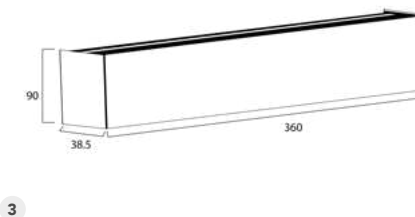

V AC220-240 P.F.00.5 -20°C ~ +40°C

Dimensiones | Dimensões | Dimensions | Dimensioni

1 H: 50 mm L: 145 mm W: 142 mm 0.5 kg 10
2 H: 54 mm L: 190 mm W: 190 mm 0.8 kg 10

Fe + PMMA PMMA

TOURO

TOURO

IP20 CRI80 CCT

V AC200-240 -20°C ~ +45°C

Dimensiones | Dimensões | Dimensions | Dimensi

	H: 90 mm	L:	W: 38.5 mm	Weight	Quantity
1		180 mm		0.57 kg	12
2		240 mm		0.79 kg	12
3		360 mm		1.08 kg	12

AI PMMA

MUXIA

Dimensiones | Dimensões | Dimensions | Dimensioni

H: 110 mm Ø: 90 mm 0.53 kg 24

MUXIA

IP20 CRI80 CCT

REF	W	Lm	⊗	⊗	∧	⌚
VIVO3637BCCTDIM	8	850(3000k) -890(4000k) -880(5700K)	3000K / 4000K / 5000K	□ BL	70°	TRIAC
VIVO3644NCCTDIM	8	850 (3000k) -890 (4000k) -880 (5700K)	3000K / 4000K / 5000K	■ NG	70°	TRIAC

Dimensiones | Dimensões | Dimensions | Dimensiuni

H: 80 mm L: 145 mm W: 135 mm 0.46 kg 24

ROB
LAN

OUTES

OUTES

REF	W	Lm			^	⌚
VIVO3378BCCTDIM	8	630 (3000K) - 675 (4000K) - 680 (5700K)	3000K / 4000K / 5000K	BL	110°	TRIAC
VIVO3385NCCTDIM	8	630 (3000K) - 675 (4000K) - 680 (5700K)	3000K / 4000K / 5000K	NG	110°	TRIAC