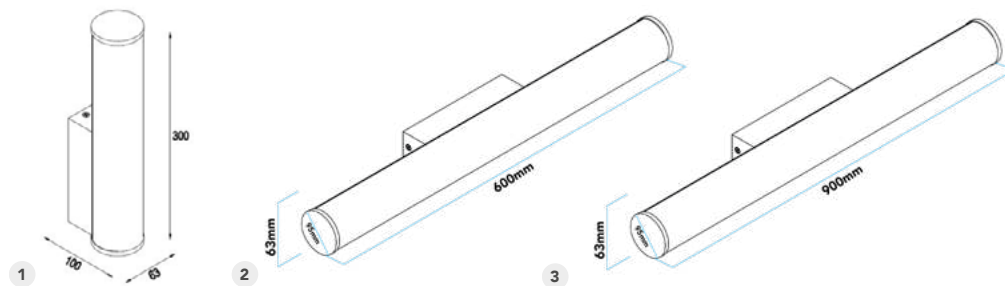

Dimensiones | Dimensões | Dimensions | Dimensioni

	H: mm	L: mm	W: mm	kg	10
1	100	300	63	0.7	10
2	95	600	63	1	10
3	95	900	63	1.5	10