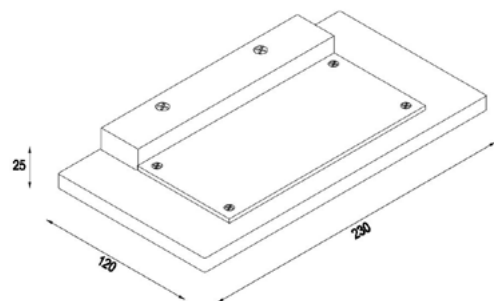

VILANOVA

IP20 IK04 CRI80

VILANOVA

REF	W	Lm	Color	Finish	Beam
VIVO3170BC	20	2010	3000K	BL	120°
VIVO3187NC	20	2010	3000K	NG	120°
VIVO3194MC	20	2010	3000K	OR-E	120°

V AC220-240 -20°C ~ +40°C

Dimensiones | Dimensões | Dimensions | Dimensioni

H: 25 mm L: 230 mm W: 120 mm 0.8 kg 10

Al + PMMA PMMA