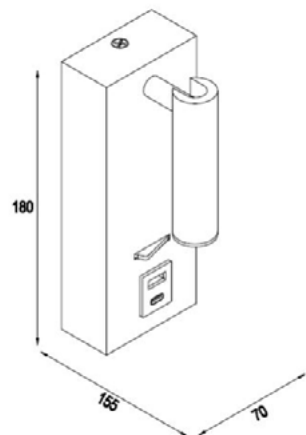

V AC200-240 -20°C ~ +45°C

Dimensiones | Dimensões | Dimensions | Dimensioni

Model	H: mm	Ø: mm	Weight	Quantity
1	108	90	0.485 kg	24
2	108	L: 90 mm W: 90 mm	0.565 kg	24

ADC12 PC

ROB LAN

FIXION

LED

LIVRO

AKADEMI

IP20 IK03 CRI80

REF	W	Lm	Color	Beam	Angle
LIVRO3286BC	3	250	3000K	BL	120°
LIVRO3293NC	3	250	3000K	NG	120°

V AC220-240 P.F.00.5 -20°C ~ +40°C USB A USB C

Dimensiones | Dimensões | Dimensions | Dimensioni

H: 155 mm L: 180 mm W: 70 mm 0.5 kg 10

Al + Fe

SKRYPT

IP20 IK06 CRI80

REF	W	Lm	Color	Beam	Angle
LIVRO3415BC	3	220	3000K	BL	50°
LIVRO3422NC	3	220	3000K	NG	50°

V AC230 -20°C ~ +45°C

Dimensiones | Dimensões | Dimensions | Dimensioni

H: 27 mm L: 364 mm W: 63 mm 0.32 kg 24

Al PC

MAGZ

MAGZ

IP20 IK06 CRI80

REF	W	Lm	Color	Material	Beam Angle
LIVRO3439BC	3	230	3000K	BL	50°
LIVRO3446NC	3	230	3000K	NG	50°

V AC230 -20°C ~ +45°C USB A USB A

Dimensiones | Dimensões | Dimensions | Dimensioni