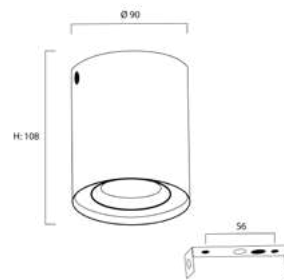

Dimensiones | Dimensões | Dimensions | Dimensiuni

H: 80 mm L: 145 mm W: 135 mm 0.46 kg 24

ROB
LAN

OUTES

OUTES

REF	W	Lm			^	⌚
VIVO3378BCCTDIM	8	630 (3000K) - 675 (4000K) - 680 (5700K)	3000K / 4000K / 5000K	BL	110°	TRIAC
VIVO3385NCCTDIM	8	630 (3000K) - 675 (4000K) - 680 (5700K)	3000K / 4000K / 5000K	NG	110°	TRIAC

Dimensiones | Dimensões | Dimensions | Dimensiuni

H: 120 mm L: 140 mm W: 70 mm 0.61 kg 24

ROB LAN

CEDEIRA

ROB LAN

CARRAL

INTERIOR DECORATIVO | DECORAÇÃO INTERIOR
INDOOR DECORATION | DECORAZIONE INTERNA

CEDEIRA

V AC100-240

-20°C ~ +40°C

Dimensiones | Dimensões | Dimensions | Dimensioni

H: 43 mm L: 150 mm W: 85 mm 7.9 kg 10

ESTRADA

ESTRADA

IP54 IK06 CRI80

REF	W	Lm	Color	Material	Beam	Dimming
1 VIVO3491BCDIM	6	640	3000K	BL	60°	TRIAC
2 VIVO3538BCDIM	6	640	3000K	BL	60°	TRIAC
1 VIVO3507NCDIM	6	640	3000K	NG	60°	TRIAC
2 VIVO3545NCDIM	6	640	3000K	NG	60°	TRIAC
1 VIVO3514BCDIM	10	960	3000K	BL	60°	TRIAC
2 VIVO3552BCDIM	10	960	3000K	BL	60°	TRIAC
1 VIVO3521NCDIM	10	960	3000K	NG	60°	TRIAC
2 VIVO3569NCDIM	10	960	3000K	NG	60°	TRIAC

V AC200-240 -20°C ~ +45°C

Dimensiones | Dimensões | Dimensions | Dimensioni

Model	H: mm	Ø: mm	Weight	Quantity
1	108	90	0.485 kg	24
2	108	L: 90 mm W: 90 mm	0.565 kg	24

ADC12 PC

ROB LAN

FIXION

LED

LIVRO