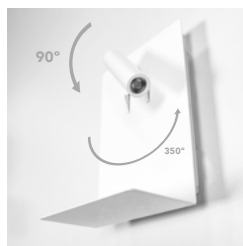

FIXION

IP20 IK04 CRI80

REF	W	Lm	Color	Material	Beam Angle
LIVRO3132BC	8	870	3000K	BL	120°
LIVRO3149NC	8	870	3000K	NG	120°

V AC220-240 P.F.00.5 -20°C ~ +40°C USB A USB C

Dimensions | Dimensões | Dimensions | Dimensioni

H: 110 mm L: 220 mm W: 150 mm 1.1 kg 10

Al + Fe + PMMA PMMA A F