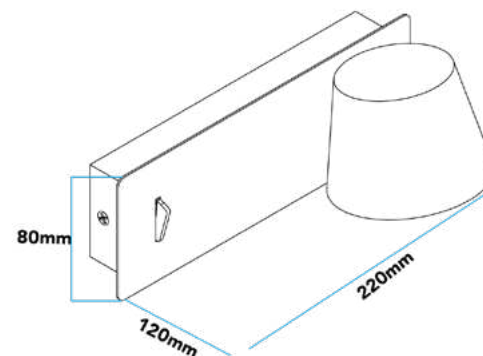

NARRA

IP20 IK04 CRI80

REF	W	Lm	Color	Material	Beam Angle
LIVRO3156BC	6	380	3000K	BL	120°
LIVRO3163NC	6	380	3000K	NG	120°

V AC220-240 P.F.00.5 -20°C ~ +40°C USB A USB C

Dimensions | Dimensões | Dimensions | Dimensioni

H: 120 mm L: 220 mm W: 80 mm 0.7 kg 10

Al + Fe + PMMA PMMA A F