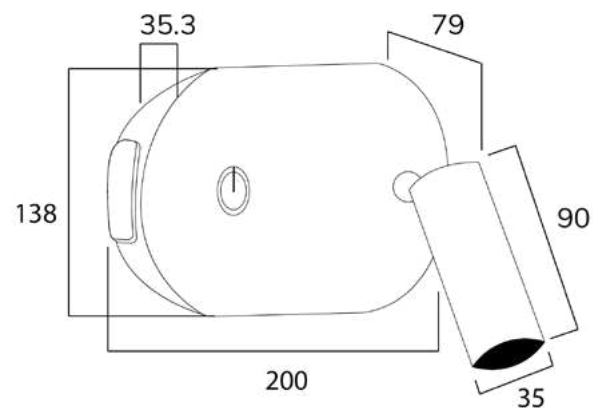

Dimensiones | Dimensões | Dimensions | Dimensioni

H: 79 mm L: 200 mm W: 138 mm 0.67 kg 12

ADC12 PC