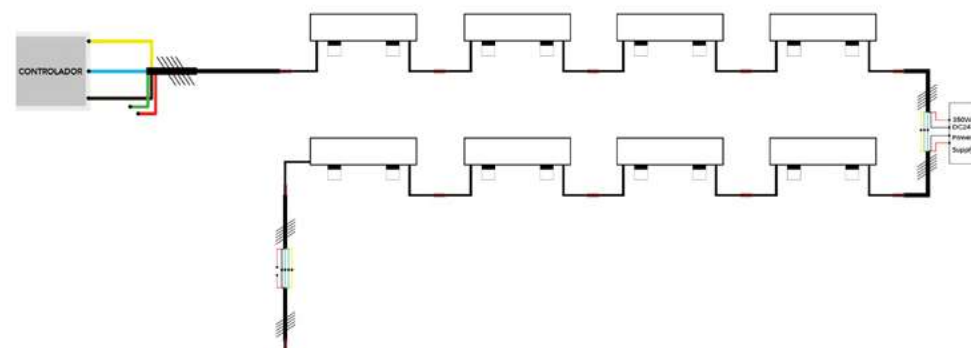

	H	L	W	Q
1	68 mm	350 mm	36 mm	20
2	68 mm	510 mm	36 mm	16
3A	94 mm	500 mm	38 mm	4
3B	94 mm	500 mm	68 mm	4
4A	68 mm	1000 mm	36 mm	12
4B	96 mm	1000 mm	38 mm	4

Al

Material base | Base material | Materiale base

✂ Diagrama de instalación | Diagrama de instalação | Installation diagram | Diagramma di installazione

G A M M A

LED IOT PRODUCTS

IOTA60REM | IOTPLUGROB | LEDPANEL24IOT | IOTC3806T | PLS6012IOT | IOTA6009T | KITIOTA6009T | LPR6029IOT | GU1006T