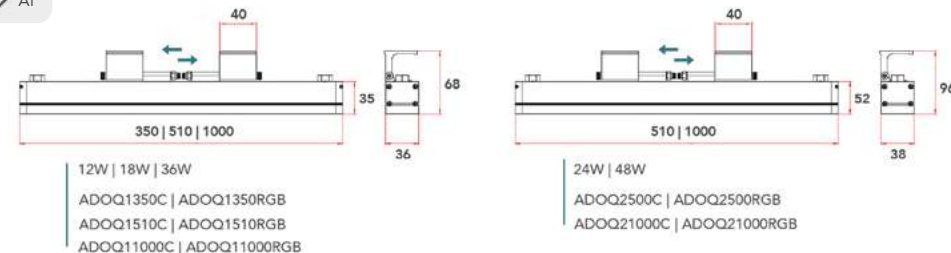

Según el equipo de control | De acordo com o equipamento de controlo
According to the control equipment | Secondo l'apparecchiatura di controllo

⚡ V AC24V

✂ Dimensiones | Dimensões | Dimensions | Dimensioni

	H	L	W	Q
1	68 mm	350 mm	36 mm	20
2	68 mm	510 mm	36 mm	16
3A	94 mm	500 mm	38 mm	4
3B	94 mm	500 mm	68 mm	4
4A	68 mm	1000 mm	36 mm	12
4B	96 mm	1000 mm	38 mm	4

Al

Material base | Base material | Materiale base