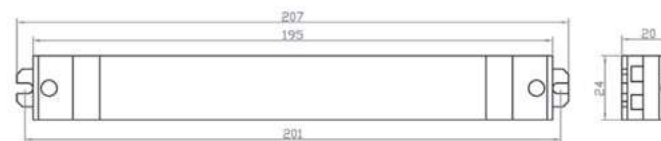

Dimensiones | Dimensões | Dimensions | Dimensioni

H: 26 mm Ø: 37 mm 0.35 kg 32

VISION ACCESS

EBANDEVAB

EBANDEVID

Banderola VISION - Salida abajo | Bandeira VISION - Sair abaixo | Banderola VISION - downwards exit | Banner VISION - Esci sotto