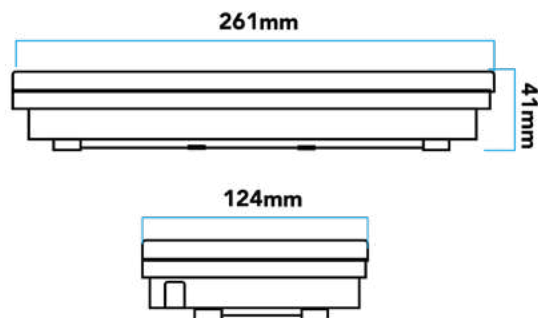

⚡ V AC230

✂ Dimensiones | Dimensões | Dimensions | Dimensoni

1	H: 56 mm	L: 261 mm	W: 124 mm	0.49 kg	12
2	H: 75 mm	L: 271 mm	W: 146 mm	0.76 kg	9

 NATURA ACCESS

NTREJVAN

Rejilla Antivandalica Natura 30x17 cm | Grade antivandalismo Natura 30x17 cm | Anti-vandal grid Natura 30x17 cm | Griglia antivandalica Natura 30x17 cm

V AC230

Dimensiones | Dimensões | Dimensions | Dimenzioni

H: 41 mm L: 261 mm W: 124 mm 0.46 kg 15

OPEN ACCESS

ECLIPOP

Soporte de empotrar - conjunto de 2 clips | Suporte embutido - conjunto de 2 cliques | Recessed bracket - set of 2 clips | Supporto da incasso - set di 2 clip

Dimensiones | Dimensões | Dimensions | Dimensioni

H: 26 mm Ø: 37 mm 0.35 kg 32

VISION ACCESS

EBANDEVAB

EBANDEVID

Banderola VISION - Salida abajo | Bandeira VISION - Sair abaixo | Banderola VISION - downwards exit | Banner VISION - Esci sotto