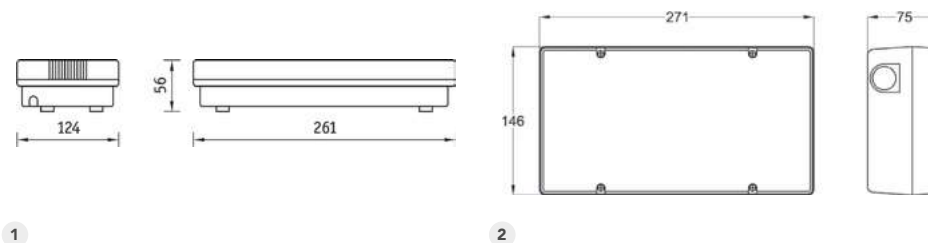

⚡ V AC230

✂ Dimensiones | Dimensões | Dimensions | Dimensoni

1	H: 56 mm	L: 261 mm	W: 124 mm	0.49 kg	12
2	H: 75 mm	L: 271 mm	W: 146 mm	0.76 kg	9

 NATURA ACCESS

NTREJVAN

Rejilla Antivandalica Natura 30x17 cm | Grade antivandalismo Natura 30x17 cm | Anti-vandal grid Natura 30x17 cm | Griglia antivandalica Natura 30x17 cm

V AC230

Dimensiones | Dimensões | Dimensions | Dimenzioni

H: 41 mm L: 261 mm W: 124 mm 0.46 kg 15

OPEN ACCESS

ECLIPOP

Soporte de empotrar - conjunto de 2 clips | Suporte embutido - conjunto de 2 cliques | Recessed bracket - set of 2 clips | Supporto da incasso - set di 2 clip

Dimensiones | Dimensões | Dimensions | Dimensioni

H: 26 mm Ø: 37 mm 0.35 kg 32

VISION ACCESS

EBANDEVAB

EBANDEVID

Banderola VISION - Salida abajo | Bandeira VISION - Sair abaixo | Banderola VISION - downwards exit | Banner VISION - Esci sotto