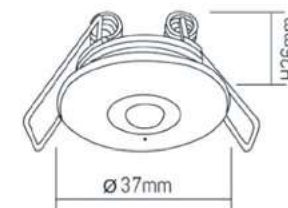

⚡ V AC230

✂ Dimensiones | Dimensões | Dimensions | Dimensoni

1	H: 56 mm	L: 261 mm	W: 124 mm	0.49 kg	12
2	H: 75 mm	L: 271 mm	W: 146 mm	0.76 kg	9

 NATURA ACCESS

NTREJVAN

Rejilla Antivandalica Natura 30x17 cm | Grade antivandalismo Natura 30x17 cm | Anti-vandal grid Natura 30x17 cm | Griglia antivandalica Natura 30x17 cm

V AC230

Dimensiones | Dimensões | Dimensions | Dimenzioni

H: 41 mm L: 261 mm W: 124 mm 0.46 kg 15

OPEN ACCESS

ECLIPOP

Soporte de empotrar - conjunto de 2 clips | Suporte embutido - conjunto de 2 cliques | Recessed bracket - set of 2 clips | Supporto da incasso - set di 2 clip

EBANDEIDOP

Banderola OPEN - Salida derecha/izquierda | Banner OPEN - Saída direita/esquerda | Banderola OPEN - Salida derecha/izquierda | Banner OPEN - Uscita destra/sinistra

VISION

VISION

REF	Autonomía Autonomy	Lm	☼	🔋	💧	Modo Mode
VS200L1IP20A	1	200	■ 4000K	LifePO4 3.2V 1.5Ah	IP20	No Não Non Permanente Permanent
VS200L1IP20P	1	200	■ 4000K	LifePO4 3.2V 1.5Ah	IP20	
VS200L3IP20A	3	200	■ 4000K	LifePO4 3.2V 1.5Ah	IP20	
VS200L3IP20P	3	200	■ 4000K	LifePO4 3.2V 1.5Ah	IP20	

Dimensiones | Dimensões | Dimensions | Dimensioni

H: 26 mm Ø: 37 mm 0.35 kg 32

VISION ACCESS

EBANDEVAB

EBANDEVID

Banderola VISION - Salida abajo | Bandeira VISION - Sair abaixo | Banderola VISION - downwards exit | Banner VISION - Esci sotto