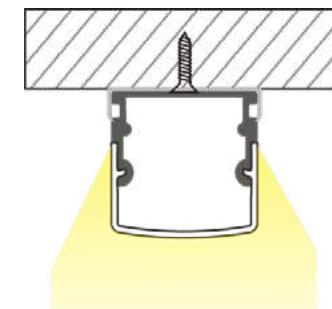

ILUMINACION
PERFILES

Perfis | Profiles | Profili

PERFIL SUPERFICIE | PERFIL DE SUPERFÍCIE | SURFACE PROFILE | PROFILO SUPERFICIALE

LEDAP1417100

H: 14 mm L: 100 mm W: 17 mm

LEDAP1417200

H: 14 mm L: 200 mm W: 17 mm

·Installation method

LEDAP0917200C

H: 9 mm L: 200 mm W: 17 mm

LEDAP1421200

H: 14 mm L: 200 mm W: 21 mm

LEDAP0418200

H: 5 mm L: 200 mm W: 18 mm

·Installation method

LEDAP0813200

H: 13 mm L: 200 mm W: 8 mm

LEDAP0817200B

H: 17 mm L: 200 mm W: 8 mm

LEDAP0917200

H: 17 mm L: 200 mm W: 9 mm

PERFIL SUPERFICIE | PERFIL DE SUPERFÍCIE | SURFACE PROFILE | PROFILO SUPERFICIALE

LEDAPS0115100A