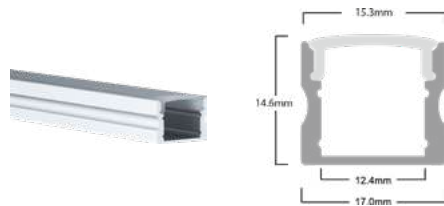

ILUMINACION
PERFILES

Perfis | Profiles | Profili

PERFIL SUPERFICIE | PERFIL DE SUPERFÍCIE | SURFACE PROFILE | PROFILO SUPERFICIALE

LEDAP1417100

H: 14 mm L: 100 mm W: 17 mm

LEDAP1417200

H: 14 mm L: 200 mm W: 17 mm

·Installation method

LEDAP0917200C

H: 9 mm L: 200 mm W: 17 mm

LEDAP1421200

H: 14 mm L: 200 mm W: 21 mm

LEDAP0418200

H: 5 mm L: 200 mm W: 18 mm

·Installation method

LEDAP0813200

H: 13 mm L: 200 mm W: 8 mm

LEDAP0817200B

H: 17 mm L: 200 mm W: 8 mm

LEDAP0917200

H: 17 mm L: 200 mm W: 9 mm

PERFIL SUPERFICIE | PERFIL DE SUPERFÍCIE | SURFACE PROFILE | PROFILO SUPERFICIALE

LEDAPS0115100A