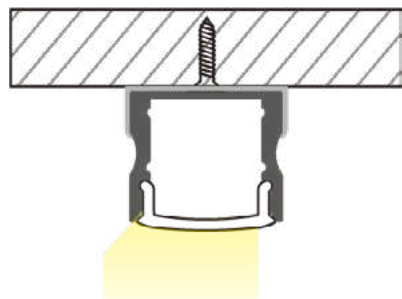

ILUMINACION
PERFILES

Perfis | Profiles | Profili

PERFIL SUPERFICIE | PERFIL DE SUPERFÍCIE | SURFACE PROFILE | PROFILO SUPERFICIALE

LEDAP1417100

H: 14 mm L: 100 mm W: 17 mm

LEDAP1417200

H: 14 mm L: 200 mm W: 17 mm

·Installation method

LEDAP0917200C

H: 9 mm L: 200 mm W: 17 mm

LEDAP1421200

H: 14 mm L: 200 mm W: 21 mm

LEDAP0418200

H: 5 mm L: 200 mm W: 18 mm

·Installation method

LEDAP0813200

H: 13 mm L: 200 mm W: 8 mm

LEDAP0817200B

H: 17 mm L: 200 mm W: 8 mm

LEDAP0917200

H: 17 mm L: 200 mm W: 9 mm

PERFIL SUPERFICIE | PERFIL DE SUPERFÍCIE | SURFACE PROFILE | PROFILO SUPERFICIALE

LEDAPS0115100A