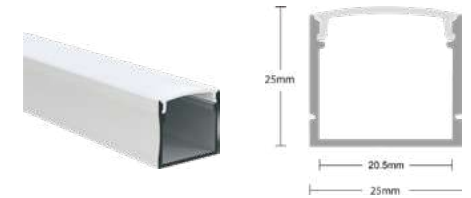

H: 14 mm L: 200 mm W: 17 mm

LEDAPS1417200A

H: 14,5 mm L: 200 mm W: 17,3 mm

LEDAPS810200A

H: 8,4 mm L: 200 mm W: 10 mm

LEDAPS2525200N

H: 20 mm L: 200 mm W: 25 mm

PERFIL SUPERFICIE ESQUINA | PERFIL DE SUPERFÍCIE DE CANTO | CORNER SURFACE PROFILE | PROFILO ANGOLARE SUPERFICIALE