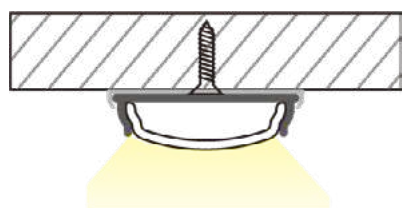

·Installation method

LEDAP0917200C

H: 9 mm L: 200 mm W: 17 mm

LEDAP1421200

H: 14 mm L: 200 mm W: 21 mm

LEDAP0418200

H: 5 mm L: 200 mm W: 18 mm

·Installation method

LEDAP0813200

H: 13 mm L: 200 mm W: 8 mm

LEDAP0817200B

H: 17 mm L: 200 mm W: 8 mm

LEDAP0917200

H: 17 mm L: 200 mm W: 9 mm

PERFIL SUPERFICIE | PERFIL DE SUPERFÍCIE | SURFACE PROFILE | PROFILO SUPERFICIALE

LEDAPS0115100A