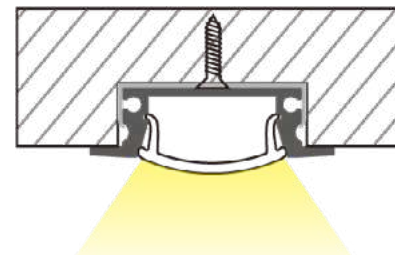

LEDAPP3030200A

H: 30 mm L: 200 mm W: 30 mm

·Installation method

LEDAPP5070300A

H: 50 mm L: 300 mm W: 70 mm

·Installation method

PERFIL EMPOTRABLE | PERFIL EMBUTIDO | RECESSED PROFILE | PROFILO INCASSATO

LEDAP0725200

H: 7 mm L: 200 mm W: 25 mm

·Installation method

LEDAPR0725200A

H: 7 mm L: 200 mm W: 255 mm

LEDAPR0823200A

H: 8 mm L: 200 mm W: 23 mm

LEDAPR2836200A

H: 28 mm L: 200 mm W: 36 mm

PERFIL EMPOTRABLE | PERFIL EMBUTIDO | RECESSED PROFILE | PROFILO INCASSATO

LEDAPR5535200A

H: 35 mm L: 200 mm W: 55 mm

LEDAPR1425200A

H: 14 mm L: 200 mm W: 25 mm

PERFIL EMPOTRABLE SUELO | PERFIL EMBUTIDO NO CHÃO | RECESSED FLOOR PROFILE | PROFILO INCASSATO A PAVIMENTO