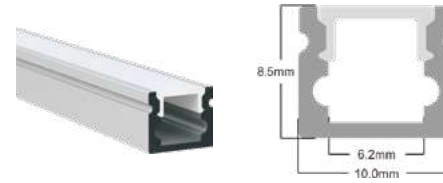

LEDAP0813200

H: 13 mm L: 200 mm W: 8 mm

LEDAP0817200B

H: 17 mm L: 200 mm W: 8 mm

LEDAP0917200

H: 17 mm L: 200 mm W: 9 mm

PERFIL SUPERFICIE | PERFIL DE SUPERFÍCIE | SURFACE PROFILE | PROFILO SUPERFICIALE

LEDAPS0115100A

H: 1,5 mm L: 100 mm W: 15 mm

LEDAPS1024200A

H: 10 mm L: 200 mm W: 24 mm

LEDAPS1849200A

H: 17,7 mm L: 200 mm W: 48,5 mm

LEDAPS2525200A

H: 20 mm L: 200 mm W: 25 mm

LEDAPS1116200

H: 14 mm L: 200 mm W: 17 mm

LEDAPS1417200A

H: 14,5 mm L: 200 mm W: 17,3 mm

LEDAPS810200A

H: 8,4 mm L: 200 mm W: 10 mm

LEDAPS2525200N

H: 20 mm L: 200 mm W: 25 mm

PERFIL SUPERFICIE ESQUINA | PERFIL DE SUPERFÍCIE DE CANTO | CORNER SURFACE PROFILE | PROFILO ANGOLARE SUPERFICIALE

LEDAP1919050

H: 19 mm L: 200 mm W: 19 mm

LEDAP1919100

H: 19 mm L: 100 mm W: 19 mm

LEDAPS2929200A

H: 29,7 mm L: 200 mm W: 29,7 mm

LEDAPS3030200A

H: 29,7 mm L: 200 mm W: 29,7 mm