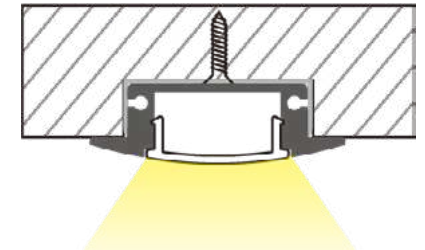

LEDAPP3030200A

H: 30 mm L: 200 mm W: 30 mm

·Installation method

LEDAPP5070300A

H: 50 mm L: 300 mm W: 70 mm

·Installation method

PERFIL EMPOTRABLE | PERFIL EMBUTIDO | RECESSED PROFILE | PROFILO INCASSATO

LEDAP0725200

H: 7 mm L: 200 mm W: 25 mm

·Installation method

LEDAPR0725200A

H: 7 mm L: 200 mm W: 255 mm

LEDAPR0823200A

H: 8 mm L: 200 mm W: 23 mm

LEDAPR2836200A

H: 28 mm L: 200 mm W: 36 mm

PERFIL EMPOTRABLE | PERFIL EMBUTIDO | RECESSED PROFILE | PROFILO INCASSATO

LEDAPR5535200A

H: 35 mm L: 200 mm W: 55 mm

LEDAPR1425200A

H: 14 mm L: 200 mm W: 25 mm

PERFIL EMPOTRABLE SUELO | PERFIL EMBUTIDO NO CHÃO | RECESSED FLOOR PROFILE | PROFILO INCASSATO A PAVIMENTO