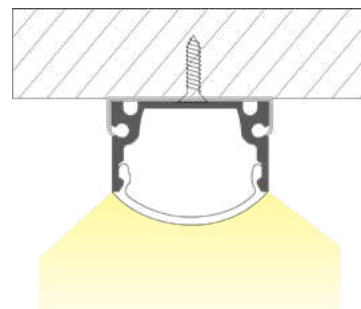

ILUMINACION
PERFILES

Perfis | Profiles | Profili

PERFIL SUPERFICIE | PERFIL DE SUPERFÍCIE | SURFACE PROFILE | PROFILO SUPERFICIALE

LEDAP1417100

H: 14 mm L: 100 mm W: 17 mm

LEDAP1417200

H: 14 mm L: 200 mm W: 17 mm

·Installation method

LEDAP0917200C

H: 9 mm L: 200 mm W: 17 mm

LEDAP1421200

H: 14 mm L: 200 mm W: 21 mm

LEDAP0418200

H: 5 mm L: 200 mm W: 18 mm

·Installation method

LEDAP0813200

H: 13 mm L: 200 mm W: 8 mm

LEDAP0817200B

H: 17 mm L: 200 mm W: 8 mm

LEDAP0917200

H: 17 mm L: 200 mm W: 9 mm

PERFIL SUPERFICIE | PERFIL DE SUPERFÍCIE | SURFACE PROFILE | PROFILO SUPERFICIALE

LEDAPS0115100A