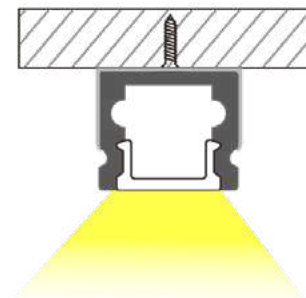

H: 14 mm L: 200 mm W: 17 mm

LEDAPS1417200A

H: 14,5 mm L: 200 mm W: 17,3 mm

LEDAPS810200A

H: 8,4 mm L: 200 mm W: 10 mm

LEDAPS2525200N

H: 20 mm L: 200 mm W: 25 mm

PERFIL SUPERFICIE ESQUINA | PERFIL DE SUPERFÍCIE DE CANTO | CORNER SURFACE PROFILE | PROFILO ANGOLARE SUPERFICIALE

LEDAP1919050

H: 19 mm L: 200 mm W: 19 mm

LEDAP1919100

H: 19 mm L: 100 mm W: 19 mm

LEDAPS2929200A

H: 29,7 mm L: 200 mm W: 29,7 mm

LEDAPS3030200A

H: 29,7 mm L: 200 mm W: 29,7 mm