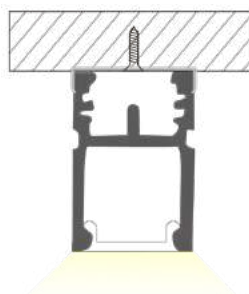

ILUMINACION
PERFILES

Perfis | Profiles | Profili

PERFIL SUPERFICIE | PERFIL DE SUPERFÍCIE | SURFACE PROFILE | PROFILO SUPERFICIALE

LEDAP1417100

H: 14 mm L: 100 mm W: 17 mm

LEDAP1417200

H: 14 mm L: 200 mm W: 17 mm

·Installation method

LEDAP0917200C

H: 9 mm L: 200 mm W: 17 mm

LEDAP1421200

H: 14 mm L: 200 mm W: 21 mm

LEDAP0418200

H: 5 mm L: 200 mm W: 18 mm

·Installation method

LEDAP0813200

H: 13 mm L: 200 mm W: 8 mm

LEDAP0817200B

H: 17 mm L: 200 mm W: 8 mm

LEDAP0917200

H: 17 mm L: 200 mm W: 9 mm

PERFIL SUPERFICIE | PERFIL DE SUPERFÍCIE | SURFACE PROFILE | PROFILO SUPERFICIALE

LEDAPS0115100A

H: 1,5 mm L: 100 mm W: 15 mm

LEDAPS1024200A

H: 10 mm L: 200 mm W: 24 mm

LEDAPS1849200A

H: 17,7 mm L: 200 mm W: 48,5 mm

LEDAPS2525200A

H: 20 mm L: 200 mm W: 25 mm

LEDAPS1116200