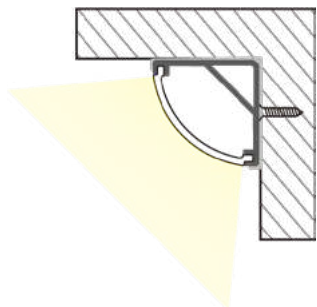

H: 14 mm L: 200 mm W: 17 mm

LEDAPS1417200A

H: 14,5 mm L: 200 mm W: 17,3 mm

LEDAPS810200A

H: 8,4 mm L: 200 mm W: 10 mm

LEDAPS2525200N

H: 20 mm L: 200 mm W: 25 mm

PERFIL SUPERFICIE ESQUINA | PERFIL DE SUPERFÍCIE DE CANTO | CORNER SURFACE PROFILE | PROFILO ANGOLARE SUPERFICIALE

LEDAP1919050

H: 19 mm L: 200 mm W: 19 mm

LEDAP1919100

H: 19 mm L: 100 mm W: 19 mm

LEDAPS2929200A

H: 29,7 mm L: 200 mm W: 29,7 mm

LEDAPS3030200A

H: 29,7 mm L: 200 mm W: 29,7 mm

LEDAP1616200

H: 16 mm L: 200 mm W: 16 mm

LEDAPS1818200A

H: 18 mm L: 200 mm W: 18 mm

PERFIL SUSPENSIÓN | PERFIL DE SUSPENSÃO | SUSPENSION PROFILE | PROFILO A SOSPENSIONE

LEDAPP2027200SA

H: 20,3 mm L: 200 mm W: 77 mm

LEDAPP3030200A

H: 30 mm L: 200 mm W: 30 mm

·Installation method

LEDAPP5070300A

H: 50 mm L: 300 mm W: 70 mm

·Installation method

PERFIL EMPOTRABLE | PERFIL EMBUTIDO | RECESSED PROFILE | PROFILO INCASSATO

LEDAP0725200