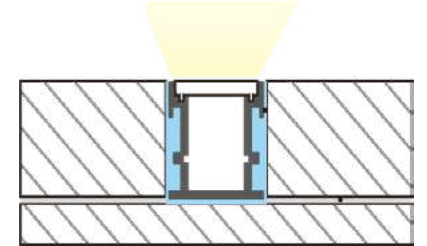

H: 26 mm L: 200 mm W: 21 mm