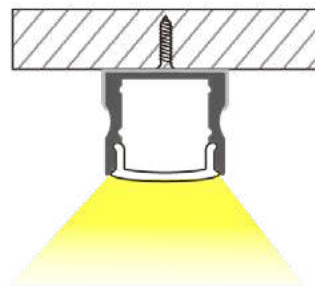

LEDAP0813200

H: 13 mm L: 200 mm W: 8 mm

LEDAP0817200B

H: 17 mm L: 200 mm W: 8 mm

LEDAP0917200

H: 17 mm L: 200 mm W: 9 mm

PERFIL SUPERFICIE | PERFIL DE SUPERFÍCIE | SURFACE PROFILE | PROFILO SUPERFICIALE

LEDAPS0115100A

H: 1,5 mm L: 100 mm W: 15 mm

LEDAPS1024200A

H: 10 mm L: 200 mm W: 24 mm

LEDAPS1849200A

H: 17,7 mm L: 200 mm W: 48,5 mm

LEDAPS2525200A

H: 20 mm L: 200 mm W: 25 mm

LEDAPS1116200

H: 14 mm L: 200 mm W: 17 mm

LEDAPS1417200A

H: 14,5 mm L: 200 mm W: 17,3 mm

LEDAPS810200A

H: 8,4 mm L: 200 mm W: 10 mm

LEDAPS2525200N

H: 20 mm L: 200 mm W: 25 mm

PERFIL SUPERFICIE ESQUINA | PERFIL DE SUPERFÍCIE DE CANTO | CORNER SURFACE PROFILE | PROFILO ANGOLARE SUPERFICIALE