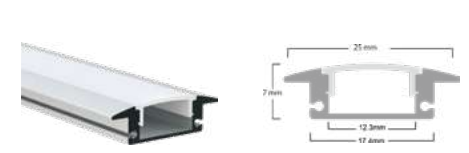

LEDAPR0725200A