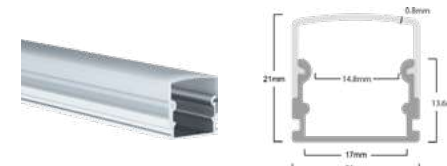

ILUMINACION
PERFILES

Perfis | Profiles | Profili

PERFIL SUPERFICIE | PERFIL DE SUPERFÍCIE | SURFACE PROFILE | PROFILO SUPERFICIALE

LEDAP1417100

H: 14 mm L: 100 mm W: 17 mm

LEDAP1417200

H: 14 mm L: 200 mm W: 17 mm

·Installation method

LEDAP0917200C

H: 9 mm L: 200 mm W: 17 mm

LEDAP1421200

H: 14 mm L: 200 mm W: 21 mm

LEDAP0418200

H: 5 mm L: 200 mm W: 18 mm

·Installation method

LEDAP0813200

H: 13 mm L: 200 mm W: 8 mm

LEDAP0817200B

H: 17 mm L: 200 mm W: 8 mm

LEDAP0917200

H: 17 mm L: 200 mm W: 9 mm

PERFIL SUPERFICIE | PERFIL DE SUPERFÍCIE | SURFACE PROFILE | PROFILO SUPERFICIALE

LEDAPS0115100A