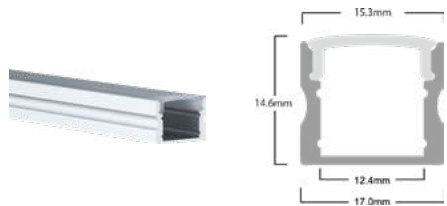

ILUMINACION
PERFILES

Perfis | Profiles | Profili

PERFIL SUPERFICIE | PERFIL DE SUPERFÍCIE | SURFACE PROFILE | PROFILO SUPERFICIALE

LEDAP1417100

H: 14 mm L: 100 mm W: 17 mm

LEDAP1417200

H: 14 mm L: 200 mm W: 17 mm

·Installation method

LEDAP0917200C

H: 9 mm L: 200 mm W: 17 mm

LEDAP1421200

H: 14 mm L: 200 mm W: 21 mm

LEDAP0418200

H: 5 mm L: 200 mm W: 18 mm

·Installation method

LEDAP0813200

H: 13 mm L: 200 mm W: 8 mm

LEDAP0817200B

H: 17 mm L: 200 mm W: 8 mm

LEDAP0917200

H: 17 mm L: 200 mm W: 9 mm

PERFIL SUPERFICIE | PERFIL DE SUPERFÍCIE | SURFACE PROFILE | PROFILO SUPERFICIALE

LEDAPS0115100A