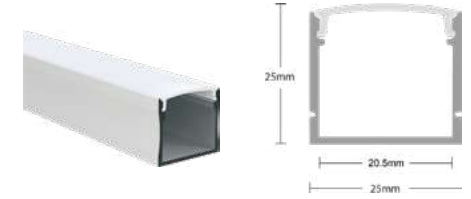

LEDAP0813200

H: 13 mm L: 200 mm W: 8 mm

LEDAP0817200B

H: 17 mm L: 200 mm W: 8 mm

LEDAP0917200

H: 17 mm L: 200 mm W: 9 mm

PERFIL SUPERFICIE | PERFIL DE SUPERFÍCIE | SURFACE PROFILE | PROFILO SUPERFICIALE

LEDAPS0115100A

H: 1,5 mm L: 100 mm W: 15 mm

LEDAPS1024200A

H: 10 mm L: 200 mm W: 24 mm

LEDAPS1849200A

H: 17,7 mm L: 200 mm W: 48,5 mm

LEDAPS2525200A

H: 20 mm L: 200 mm W: 25 mm

LEDAPS1116200

H: 14 mm L: 200 mm W: 17 mm

LEDAPS1417200A

H: 14,5 mm L: 200 mm W: 17,3 mm

LEDAPS810200A

H: 8,4 mm L: 200 mm W: 10 mm

LEDAPS2525200N

H: 20 mm L: 200 mm W: 25 mm

PERFIL SUPERFICIE ESQUINA | PERFIL DE SUPERFÍCIE DE CANTO | CORNER SURFACE PROFILE | PROFILO ANGOLARE SUPERFICIALE