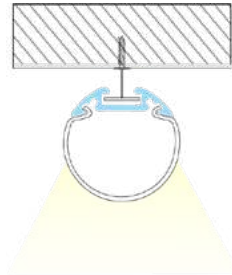

LEDAP1616200

H: 16 mm L: 200 mm W: 16 mm

LEDAPS1818200A

H: 18 mm L: 200 mm W: 18 mm

PERFIL SUSPENSIÓN | PERFIL DE SUSPENSÃO | SUSPENSION PROFILE | PROFILO A SOSPENSIONE

LEDAPP2027200SA

H: 20,3 mm L: 200 mm W: 77 mm

LEDAPP3030200A

H: 30 mm L: 200 mm W: 30 mm

·Installation method

LEDAPP5070300A

H: 50 mm L: 300 mm W: 70 mm

·Installation method

PERFIL EMPOTRABLE | PERFIL EMBUTIDO | RECESSED PROFILE | PROFILO INCASSATO

LEDAP0725200