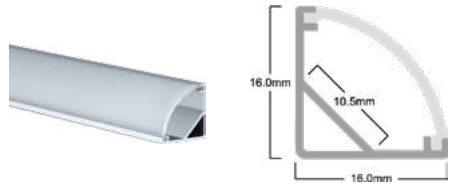

H: 14 mm L: 200 mm W: 17 mm

LEDAPS1417200A

H: 14,5 mm L: 200 mm W: 17,3 mm

LEDAPS810200A

H: 8,4 mm L: 200 mm W: 10 mm

LEDAPS2525200N

H: 20 mm L: 200 mm W: 25 mm

PERFIL SUPERFICIE ESQUINA | PERFIL DE SUPERFÍCIE DE CANTO | CORNER SURFACE PROFILE | PROFILO ANGOLARE SUPERFICIALE

LEDAP1919050

H: 19 mm L: 200 mm W: 19 mm

LEDAP1919100

H: 19 mm L: 100 mm W: 19 mm

LEDAPS2929200A

H: 29,7 mm L: 200 mm W: 29,7 mm

LEDAPS3030200A

H: 29,7 mm L: 200 mm W: 29,7 mm

LEDAP1616200

H: 16 mm L: 200 mm W: 16 mm

LEDAPS1818200A

H: 18 mm L: 200 mm W: 18 mm

PERFIL SUSPENSIÓN | PERFIL DE SUSPENSÃO | SUSPENSION PROFILE | PROFILO A SOSPENSIONE

LEDAPP2027200SA

H: 20,3 mm L: 200 mm W: 77 mm