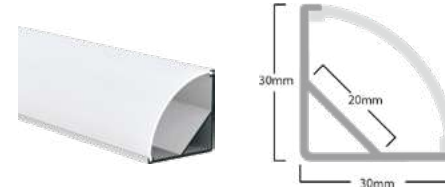

H: 14 mm L: 200 mm W: 17 mm

LEDAPS1417200A

H: 14,5 mm L: 200 mm W: 17,3 mm

LEDAPS810200A

H: 8,4 mm L: 200 mm W: 10 mm

LEDAPS2525200N

H: 20 mm L: 200 mm W: 25 mm

PERFIL SUPERFICIE ESQUINA | PERFIL DE SUPERFÍCIE DE CANTO | CORNER SURFACE PROFILE | PROFILO ANGOLARE SUPERFICIALE

LEDAP1919050

H: 19 mm L: 200 mm W: 19 mm

LEDAP1919100

H: 19 mm L: 100 mm W: 19 mm

LEDAPS2929200A

H: 29,7 mm L: 200 mm W: 29,7 mm

LEDAPS3030200A

H: 29,7 mm L: 200 mm W: 29,7 mm

LEDAP1616200

H: 16 mm L: 200 mm W: 16 mm

LEDAPS1818200A

H: 18 mm L: 200 mm W: 18 mm

PERFIL SUSPENSIÓN | PERFIL DE SUSPENSÃO | SUSPENSION PROFILE | PROFILO A SOSPENSIONE

LEDAPP2027200SA

H: 20,3 mm L: 200 mm W: 77 mm