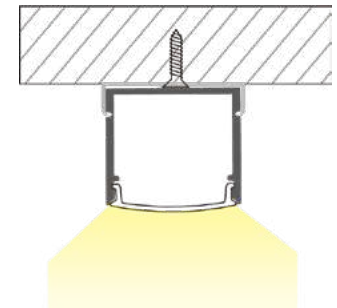

LEDAP0813200

H: 13 mm L: 200 mm W: 8 mm

LEDAP0817200B

H: 17 mm L: 200 mm W: 8 mm

LEDAP0917200

H: 17 mm L: 200 mm W: 9 mm

PERFIL SUPERFICIE | PERFIL DE SUPERFÍCIE | SURFACE PROFILE | PROFILO SUPERFICIALE

LEDAPS0115100A

H: 1,5 mm L: 100 mm W: 15 mm

LEDAPS1024200A

H: 10 mm L: 200 mm W: 24 mm

LEDAPS1849200A

H: 17,7 mm L: 200 mm W: 48,5 mm

LEDAPS2525200A

H: 20 mm L: 200 mm W: 25 mm

LEDAPS1116200

H: 14 mm L: 200 mm W: 17 mm

LEDAPS1417200A

H: 14,5 mm L: 200 mm W: 17,3 mm

LEDAPS810200A

H: 8,4 mm L: 200 mm W: 10 mm

LEDAPS2525200N

H: 20 mm L: 200 mm W: 25 mm

PERFIL SUPERFICIE ESQUINA | PERFIL DE SUPERFÍCIE DE CANTO | CORNER SURFACE PROFILE | PROFILO ANGOLARE SUPERFICIALE

LEDAP1919050

H: 19 mm L: 200 mm W: 19 mm

LEDAP1919100

H: 19 mm L: 100 mm W: 19 mm

LEDAPS2929200A

H: 29,7 mm L: 200 mm W: 29,7 mm

LEDAPS3030200A

H: 29,7 mm L: 200 mm W: 29,7 mm