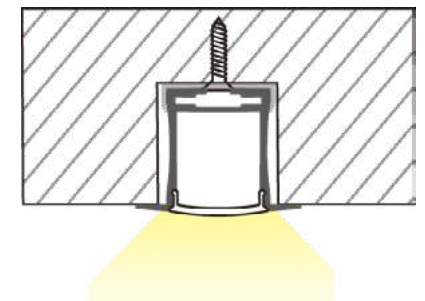

LEDAPP3030200A

H: 30 mm L: 200 mm W: 30 mm

·Installation method

LEDAPP5070300A

H: 50 mm L: 300 mm W: 70 mm

·Installation method

PERFIL EMPOTRABLE | PERFIL EMBUTIDO | RECESSED PROFILE | PROFILO INCASSATO

LEDAP0725200

H: 7 mm L: 200 mm W: 25 mm

·Installation method

LEDAPR0725200A

H: 7 mm L: 200 mm W: 255 mm

LEDAPR0823200A

H: 8 mm L: 200 mm W: 23 mm

LEDAPR2836200A

H: 28 mm L: 200 mm W: 36 mm

PERFIL EMPOTRABLE | PERFIL EMBUTIDO | RECESSED PROFILE | PROFILO INCASSATO

LEDAPR5535200A

H: 35 mm L: 200 mm W: 55 mm

LEDAPR1425200A

H: 14 mm L: 200 mm W: 25 mm

PERFIL EMPOTRABLE SUELO | PERFIL EMBUTIDO NO CHÃO | RECESSED FLOOR PROFILE | PROFILO INCASSATO A PAVIMENTO