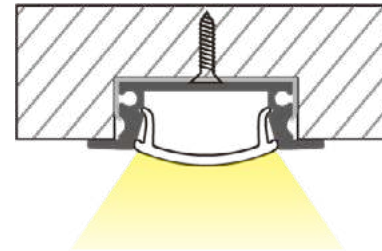

·Installation method

H: 7 mm L: 200 mm W: 25 mm