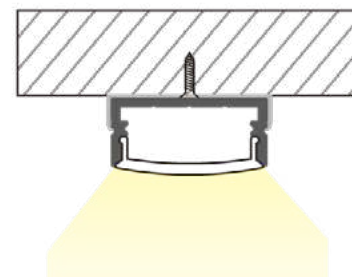

·Installation method

LEDAP0917200C

H: 9 mm L: 200 mm W: 17 mm

LEDAP1421200

H: 14 mm L: 200 mm W: 21 mm

LEDAP0418200

H: 5 mm L: 200 mm W: 18 mm

·Installation method

LEDAP0813200

H: 13 mm L: 200 mm W: 8 mm

LEDAP0817200B

H: 17 mm L: 200 mm W: 8 mm

LEDAP0917200

H: 17 mm L: 200 mm W: 9 mm

PERFIL SUPERFICIE | PERFIL DE SUPERFÍCIE | SURFACE PROFILE | PROFILO SUPERFICIALE

LEDAPS0115100A

H: 1,5 mm L: 100 mm W: 15 mm

LEDAPS1024200A

H: 10 mm L: 200 mm W: 24 mm

LEDAPS1849200A

H: 17,7 mm L: 200 mm W: 48,5 mm

LEDAPS2525200A

H: 20 mm L: 200 mm W: 25 mm

LEDAPS1116200

H: 14 mm L: 200 mm W: 17 mm

LEDAPS1417200A

H: 14,5 mm L: 200 mm W: 17,3 mm

LEDAPS810200A

H: 8,4 mm L: 200 mm W: 10 mm

LEDAPS2525200N

H: 20 mm L: 200 mm W: 25 mm

PERFIL SUPERFICIE ESQUINA | PERFIL DE SUPERFÍCIE DE CANTO | CORNER SURFACE PROFILE | PROFILO ANGOLARE SUPERFICIALE