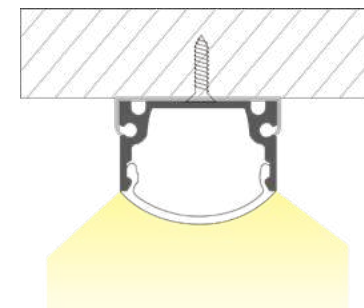

·Installation method

LEDAP0917200C

H: 9 mm L: 200 mm W: 17 mm

LEDAP1421200

H: 14 mm L: 200 mm W: 21 mm

LEDAP0418200

H: 5 mm L: 200 mm W: 18 mm

·Installation method

LEDAP0813200

H: 13 mm L: 200 mm W: 8 mm

LEDAP0817200B

H: 17 mm L: 200 mm W: 8 mm

LEDAP0917200

H: 17 mm L: 200 mm W: 9 mm

PERFIL SUPERFICIE | PERFIL DE SUPERFÍCIE | SURFACE PROFILE | PROFILO SUPERFICIALE

LEDAPS0115100A

H: 1,5 mm L: 100 mm W: 15 mm

LEDAPS1024200A

H: 10 mm L: 200 mm W: 24 mm

LEDAPS1849200A

H: 17,7 mm L: 200 mm W: 48,5 mm

LEDAPS2525200A

H: 20 mm L: 200 mm W: 25 mm

LEDAPS1116200