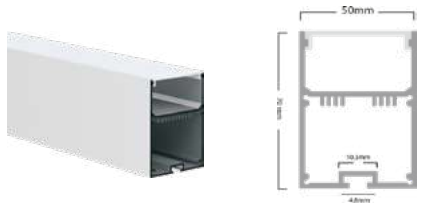

LEDAPP3030200A

H: 30 mm L: 200 mm W: 30 mm

·Installation method

LEDAPP5070300A

H: 50 mm L: 300 mm W: 70 mm

·Installation method

PERFIL EMPOTRABLE | PERFIL EMBUTIDO | RECESSED PROFILE | PROFILO INCASSATO

LEDAP0725200

H: 7 mm L: 200 mm W: 25 mm

·Installation method

LEDAPR0725200A

H: 7 mm L: 200 mm W: 255 mm

LEDAPR0823200A

H: 8 mm L: 200 mm W: 23 mm

LEDAPR2836200A

H: 28 mm L: 200 mm W: 36 mm