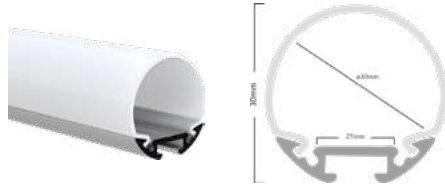

H: 14 mm L: 200 mm W: 17 mm

LEDAPS1417200A

H: 14,5 mm L: 200 mm W: 17,3 mm

LEDAPS810200A

H: 8,4 mm L: 200 mm W: 10 mm

LEDAPS2525200N

H: 20 mm L: 200 mm W: 25 mm

PERFIL SUPERFICIE ESQUINA | PERFIL DE SUPERFÍCIE DE CANTO | CORNER SURFACE PROFILE | PROFILO ANGOLARE SUPERFICIALE

LEDAP1616200

H: 16 mm L: 200 mm W: 16 mm

LEDAPS1818200A

H: 18 mm L: 200 mm W: 18 mm

PERFIL SUSPENSIÓN | PERFIL DE SUSPENSÃO | SUSPENSION PROFILE | PROFILO A SOSPENSIONE

LEDAPP2027200SA

H: 20,3 mm L: 200 mm W: 77 mm

LEDAPP3030200A

H: 30 mm L: 200 mm W: 30 mm

·Installation method

LEDAPP5070300A

H: 50 mm L: 300 mm W: 70 mm

·Installation method

PERFIL EMPOTRABLE | PERFIL EMBUTIDO | RECESSED PROFILE | PROFILO INCASSATO

LEDAP0725200