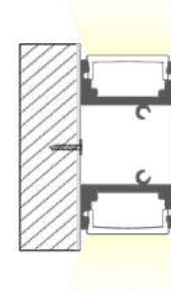

·Installation method

LEDAP0917200C

H: 9 mm L: 200 mm W: 17 mm

LEDAP1421200

H: 14 mm L: 200 mm W: 21 mm

LEDAP0418200

H: 5 mm L: 200 mm W: 18 mm

·Installation method

LEDAP0813200

H: 13 mm L: 200 mm W: 8 mm

LEDAP0817200B

H: 17 mm L: 200 mm W: 8 mm

LEDAP0917200

H: 17 mm L: 200 mm W: 9 mm

PERFIL SUPERFICIE | PERFIL DE SUPERFÍCIE | SURFACE PROFILE | PROFILO SUPERFICIALE

LEDAPS0115100A

H: 1,5 mm L: 100 mm W: 15 mm

LEDAPS1024200A

H: 10 mm L: 200 mm W: 24 mm

LEDAPS1849200A

H: 17,7 mm L: 200 mm W: 48,5 mm

LEDAPS2525200A

H: 20 mm L: 200 mm W: 25 mm

LEDAPS1116200

H: 14 mm L: 200 mm W: 17 mm

LEDAPS1417200A

H: 14,5 mm L: 200 mm W: 17,3 mm

LEDAPS810200A

H: 8,4 mm L: 200 mm W: 10 mm

LEDAPS2525200N

H: 20 mm L: 200 mm W: 25 mm

PERFIL SUPERFICIE ESQUINA | PERFIL DE SUPERFÍCIE DE CANTO | CORNER SURFACE PROFILE | PROFILO ANGOLARE SUPERFICIALE