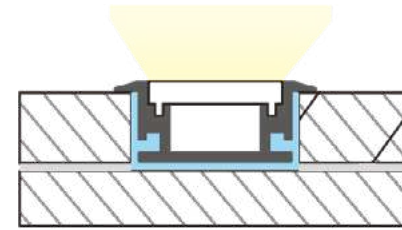

H: 11 mm L: 200 mm W: 16 mm