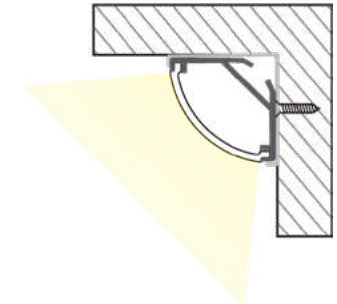

H: 14 mm L: 200 mm W: 17 mm

LEDAPS1417200A

H: 14,5 mm L: 200 mm W: 17,3 mm

LEDAPS810200A

H: 8,4 mm L: 200 mm W: 10 mm

LEDAPS2525200N

H: 20 mm L: 200 mm W: 25 mm

PERFIL SUPERFICIE ESQUINA | PERFIL DE SUPERFÍCIE DE CANTO | CORNER SURFACE PROFILE | PROFILO ANGOLARE SUPERFICIALE

LEDAP1919050

H: 19 mm L: 200 mm W: 19 mm

LEDAP1919100

H: 19 mm L: 100 mm W: 19 mm

LEDAPS2929200A

H: 29,7 mm L: 200 mm W: 29,7 mm

LEDAPS3030200A

H: 29,7 mm L: 200 mm W: 29,7 mm

LEDAP1616200

H: 16 mm L: 200 mm W: 16 mm

LEDAPS1818200A

H: 18 mm L: 200 mm W: 18 mm

PERFIL SUSPENSIÓN | PERFIL DE SUSPENSÃO | SUSPENSION PROFILE | PROFILO A SOSPENSIONE

LEDAPP2027200SA

H: 20,3 mm L: 200 mm W: 77 mm

LEDAPP3030200A

H: 30 mm L: 200 mm W: 30 mm

·Installation method

LEDAPP5070300A

H: 50 mm L: 300 mm W: 70 mm

·Installation method

PERFIL EMPOTRABLE | PERFIL EMBUTIDO | RECESSED PROFILE | PROFILO INCASSATO

LEDAP0725200