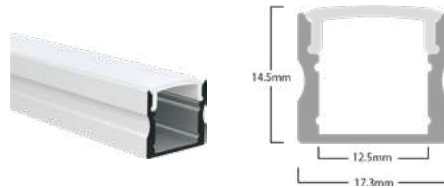

LEDAP0813200

H: 13 mm L: 200 mm W: 8 mm

LEDAP0817200B

H: 17 mm L: 200 mm W: 8 mm

LEDAP0917200

H: 17 mm L: 200 mm W: 9 mm

PERFIL SUPERFICIE | PERFIL DE SUPERFÍCIE | SURFACE PROFILE | PROFILO SUPERFICIALE

LEDAPS0115100A

H: 1,5 mm L: 100 mm W: 15 mm

LEDAPS1024200A

H: 10 mm L: 200 mm W: 24 mm

LEDAPS1849200A

H: 17,7 mm L: 200 mm W: 48,5 mm

LEDAPS2525200A

H: 20 mm L: 200 mm W: 25 mm

LEDAPS1116200

H: 14 mm L: 200 mm W: 17 mm

LEDAPS1417200A

H: 14,5 mm L: 200 mm W: 17,3 mm

LEDAPS810200A

H: 8,4 mm L: 200 mm W: 10 mm

LEDAPS2525200N

H: 20 mm L: 200 mm W: 25 mm

PERFIL SUPERFICIE ESQUINA | PERFIL DE SUPERFÍCIE DE CANTO | CORNER SURFACE PROFILE | PROFILO ANGOLARE SUPERFICIALE