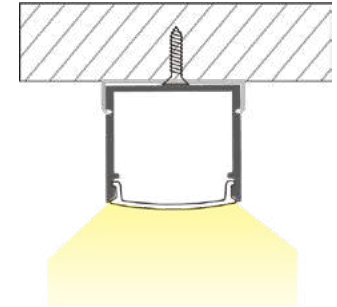

LEDAP0813200

H: 13 mm L: 200 mm W: 8 mm

LEDAP0817200B

H: 17 mm L: 200 mm W: 8 mm

LEDAP0917200

H: 17 mm L: 200 mm W: 9 mm

PERFIL SUPERFICIE | PERFIL DE SUPERFÍCIE | SURFACE PROFILE | PROFILO SUPERFICIALE

LEDAPS0115100A

H: 1,5 mm L: 100 mm W: 15 mm

LEDAPS1024200A

H: 10 mm L: 200 mm W: 24 mm

LEDAPS1849200A

H: 17,7 mm L: 200 mm W: 48,5 mm

LEDAPS2525200A

H: 20 mm L: 200 mm W: 25 mm

LEDAPS1116200

H: 14 mm L: 200 mm W: 17 mm

LEDAPS1417200A

H: 14,5 mm L: 200 mm W: 17,3 mm

LEDAPS810200A

H: 8,4 mm L: 200 mm W: 10 mm

LEDAPS2525200N

H: 20 mm L: 200 mm W: 25 mm

PERFIL SUPERFICIE ESQUINA | PERFIL DE SUPERFÍCIE DE CANTO | CORNER SURFACE PROFILE | PROFILO ANGOLARE SUPERFICIALE