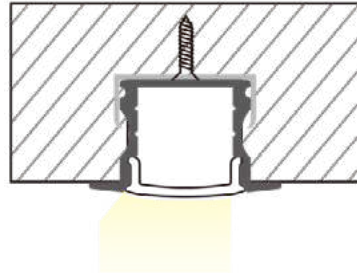

LEDAPP3030200A

H: 30 mm L: 200 mm W: 30 mm

·Installation method

LEDAPP5070300A

H: 50 mm L: 300 mm W: 70 mm

·Installation method

PERFIL EMPOTRABLE | PERFIL EMBUTIDO | RECESSED PROFILE | PROFILO INCASSATO

LEDAP0725200

H: 7 mm L: 200 mm W: 25 mm

·Installation method

LEDAPR0725200A

H: 7 mm L: 200 mm W: 255 mm

LEDAPR0823200A

H: 8 mm L: 200 mm W: 23 mm

LEDAPR2836200A

H: 28 mm L: 200 mm W: 36 mm

PERFIL EMPOTRABLE | PERFIL EMBUTIDO | RECESSED PROFILE | PROFILO INCASSATO

LEDAPR5535200A

H: 35 mm L: 200 mm W: 55 mm

LEDAPR1425200A

H: 14 mm L: 200 mm W: 25 mm

PERFIL EMPOTRABLE SUELO | PERFIL EMBUTIDO NO CHÃO | RECESSED FLOOR PROFILE | PROFILO INCASSATO A PAVIMENTO