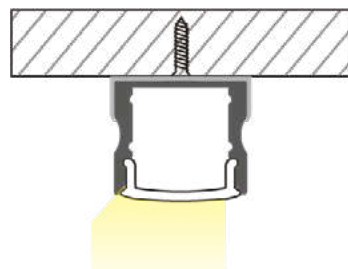

ILUMINACION
PERFILES

Perfis | Profiles | Profili

PERFIL SUPERFICIE | PERFIL DE SUPERFÍCIE | SURFACE PROFILE | PROFILO SUPERFICIALE

LEDAP1417100

H: 14 mm L: 100 mm W: 17 mm

LEDAP1417200

H: 14 mm L: 200 mm W: 17 mm

·Installation method

LEDAP0917200C

H: 9 mm L: 200 mm W: 17 mm

LEDAP1421200

H: 14 mm L: 200 mm W: 21 mm

LEDAP0418200

H: 5 mm L: 200 mm W: 18 mm

·Installation method

LEDAP0813200

H: 13 mm L: 200 mm W: 8 mm

LEDAP0817200B

H: 17 mm L: 200 mm W: 8 mm

LEDAP0917200

H: 17 mm L: 200 mm W: 9 mm

PERFIL SUPERFICIE | PERFIL DE SUPERFÍCIE | SURFACE PROFILE | PROFILO SUPERFICIALE

LEDAPS0115100A