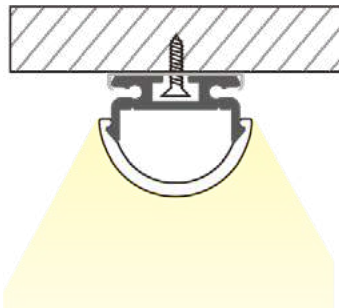

LEDAP0813200

H: 13 mm L: 200 mm W: 8 mm

LEDAP0817200B

H: 17 mm L: 200 mm W: 8 mm

LEDAP0917200

H: 17 mm L: 200 mm W: 9 mm

PERFIL SUPERFICIE | PERFIL DE SUPERFÍCIE | SURFACE PROFILE | PROFILO SUPERFICIALE

LEDAPS0115100A

H: 1,5 mm L: 100 mm W: 15 mm

LEDAPS1024200A

H: 10 mm L: 200 mm W: 24 mm

LEDAPS1849200A

H: 17,7 mm L: 200 mm W: 48,5 mm

LEDAPS2525200A

H: 20 mm L: 200 mm W: 25 mm

LEDAPS1116200

H: 14 mm L: 200 mm W: 17 mm

LEDAPS1417200A

H: 14,5 mm L: 200 mm W: 17,3 mm

LEDAPS810200A

H: 8,4 mm L: 200 mm W: 10 mm

LEDAPS2525200N

H: 20 mm L: 200 mm W: 25 mm

PERFIL SUPERFICIE ESQUINA | PERFIL DE SUPERFÍCIE DE CANTO | CORNER SURFACE PROFILE | PROFILO ANGOLARE SUPERFICIALE