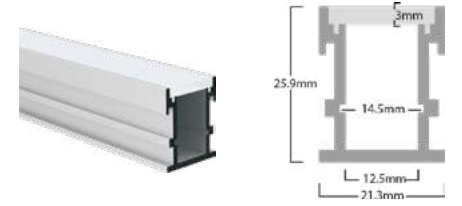

LEDAPF2126200A