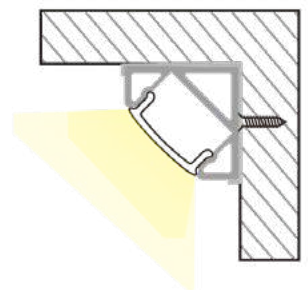

H: 14 mm L: 200 mm W: 17 mm

LEDAPS1417200A

H: 14,5 mm L: 200 mm W: 17,3 mm

LEDAPS810200A

H: 8,4 mm L: 200 mm W: 10 mm

LEDAPS2525200N

H: 20 mm L: 200 mm W: 25 mm

PERFIL SUPERFICIE ESQUINA | PERFIL DE SUPERFÍCIE DE CANTO | CORNER SURFACE PROFILE | PROFILO ANGOLARE SUPERFICIALE

LEDAP1616200

H: 16 mm L: 200 mm W: 16 mm

LEDAPS1818200A

H: 18 mm L: 200 mm W: 18 mm

PERFIL SUSPENSIÓN | PERFIL DE SUSPENSÃO | SUSPENSION PROFILE | PROFILO A SOSPENSIONE

LEDAPP2027200SA

H: 20,3 mm L: 200 mm W: 77 mm

LEDAPP3030200A

H: 30 mm L: 200 mm W: 30 mm

·Installation method

LEDAPP5070300A

H: 50 mm L: 300 mm W: 70 mm

·Installation method

PERFIL EMPOTRABLE | PERFIL EMBUTIDO | RECESSED PROFILE | PROFILO INCASSATO

LEDAP0725200