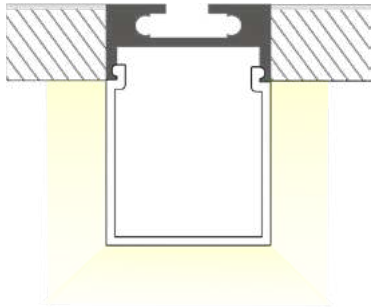

LEDAP1616200

H: 16 mm L: 200 mm W: 16 mm

LEDAPS1818200A

H: 18 mm L: 200 mm W: 18 mm

PERFIL SUSPENSIÓN | PERFIL DE SUSPENSÃO | SUSPENSION PROFILE | PROFILO A SOSPENSIONE

LEDAPP2027200SA

H: 20,3 mm L: 200 mm W: 77 mm

LEDAPP3030200A

H: 30 mm L: 200 mm W: 30 mm

·Installation method

LEDAPP5070300A

H: 50 mm L: 300 mm W: 70 mm

·Installation method

PERFIL EMPOTRABLE | PERFIL EMBUTIDO | RECESSED PROFILE | PROFILO INCASSATO

LEDAP0725200