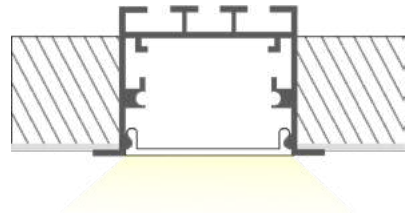

LEDAPP3030200A

H: 30 mm L: 200 mm W: 30 mm

·Installation method

LEDAPP5070300A

H: 50 mm L: 300 mm W: 70 mm

·Installation method

PERFIL EMPOTRABLE | PERFIL EMBUTIDO | RECESSED PROFILE | PROFILO INCASSATO

LEDAP0725200

H: 7 mm L: 200 mm W: 25 mm

·Installation method

LEDAPR0725200A

H: 7 mm L: 200 mm W: 255 mm

LEDAPR0823200A

H: 8 mm L: 200 mm W: 23 mm

LEDAPR2836200A

H: 28 mm L: 200 mm W: 36 mm

PERFIL EMPOTRABLE | PERFIL EMBUTIDO | RECESSED PROFILE | PROFILO INCASSATO

LEDAPR5535200A

H: 35 mm L: 200 mm W: 55 mm

LEDAPR1425200A

H: 14 mm L: 200 mm W: 25 mm

PERFIL EMPOTRABLE SUELO | PERFIL EMBUTIDO NO CHÃO | RECESSED FLOOR PROFILE | PROFILO INCASSATO A PAVIMENTO