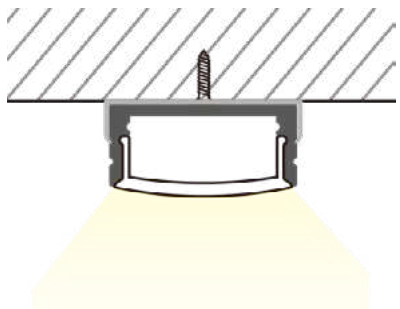

H: 8 mm L: 200 mm W: 17,3 mm