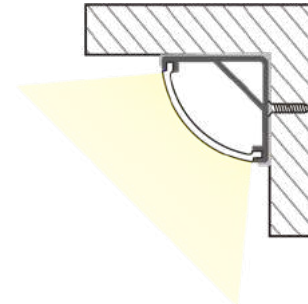

H: 14 mm L: 200 mm W: 17 mm

LEDAPS1417200A

H: 14,5 mm L: 200 mm W: 17,3 mm

LEDAPS810200A

H: 8,4 mm L: 200 mm W: 10 mm

LEDAPS2525200N

H: 20 mm L: 200 mm W: 25 mm

PERFIL SUPERFICIE ESQUINA | PERFIL DE SUPERFÍCIE DE CANTO | CORNER SURFACE PROFILE | PROFILO ANGOLARE SUPERFICIALE

LEDAP1919050

H: 19 mm L: 200 mm W: 19 mm

LEDAP1919100

H: 19 mm L: 100 mm W: 19 mm

LEDAPS2929200A

H: 29,7 mm L: 200 mm W: 29,7 mm

LEDAPS3030200A

H: 29,7 mm L: 200 mm W: 29,7 mm

LEDAP1616200

H: 16 mm L: 200 mm W: 16 mm

LEDAPS1818200A

H: 18 mm L: 200 mm W: 18 mm

PERFIL SUSPENSIÓN | PERFIL DE SUSPENSÃO | SUSPENSION PROFILE | PROFILO A SOSPENSIONE

LEDAPP2027200SA

H: 20,3 mm L: 200 mm W: 77 mm

LEDAPP3030200A

H: 30 mm L: 200 mm W: 30 mm

·Installation method

LEDAPP5070300A

H: 50 mm L: 300 mm W: 70 mm

·Installation method

PERFIL EMPOTRABLE | PERFIL EMBUTIDO | RECESSED PROFILE | PROFILO INCASSATO

LEDAP0725200