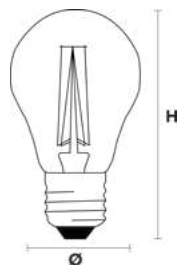

Dimensiones | Dimensões | Dimensions | Dimensiuni

1	H: 105 mm	Ø: 60 mm	50
2	H: 105 mm	Ø: 60 mm	10/50