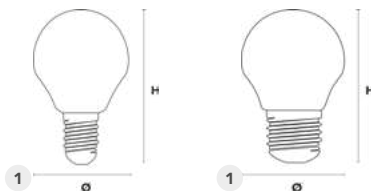

Dimensiones | Dimensões | Dimensions | Dimenzioni

REF	H	Ø	10/50
1	78 mm	45 mm	10/50
2	80 mm	60 mm	10/50