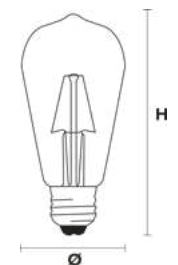

Register and control energy consumption
Registrazione e monitoraggio il consumo energetico

📏 Dimensiones | Dimensões | Dimensions | Dimensioni

H: 45,4 mm L: 45,5 mm W: 80 mm

LED

VINTAGE ESTANDAR & FLEX

1

2

VINTAGE ESTANDAR FLEX

Dimensiones | Dimensões | Dimensions | Dimensiuni

1	H: 105 mm	Ø: 60 mm	50
2	H: 105 mm	Ø: 60 mm	10/50

VINTAGE ST64 & FLEX

1

2

VINTAGE ST64 FLEX

REF	W	Lm	Color	BASE	Voltage	Beam Angle
1 VINAMBST6404E27C	4	320	1950K	E27	220-240V AC	320°
2 VINFLEXST64	5	350	2200K	E27	220-240V AC	320°

Dimensiones | Dimensões | Dimensions | Dimensiuni

1	H: 145 mm	Ø: 64 mm	5/40
2	H: 145 mm	Ø: 64 mm	10/40

VINTAGE ESFERICA

1

2

VINTAGE ESFERICA

REF	W	Lm	Color	BASE	Voltage	Beam
1 VING4504E14CD	3,7	470	2700K	E14	220-240V AC	320°
1 VING4504E14C	4	470	2700K	E14	220-240V AC	320°
2 VING4504E27C	3,7	470	2700K	E27	220-240V AC	320°
2 VING4504E27CD	4	470	2700K	E27	220-240V AC	320°

Dimensiones | Dimensões | Dimensions | Dimensioni

1	H: 123 mm	Ø: 80 mm	10/40
1	H: 123 mm	Ø: 80 mm	5/40

VINTAGE VELA

VINTAGE VELA IP20 CRI80

REF	W	Lm	☼	BASE	⚡	⏏
VINC3504E14C	4	470	2700K	E14	220-240V AC	320°
VINC3505E14CD	4,5	470	2700K	E14	220-240V AC	320°