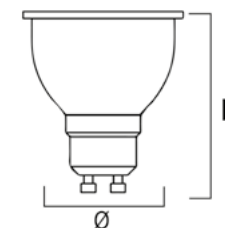

Dimensiones | Dimensões | Dimensions | Dimensjoni

H: 54 mm Ø: 50 mm 20/100

ECOSKY V

ECOSKY V

REF	W	Lm	☉	BASE	⚡	∠
ECOSKYV100	6	500	2200K	GU10	220-240V AC	110°
ECOSKYV60	6	500	2200K	GU10	220-240V AC	60°

Dimensiones | Dimensões | Dimensions | Dimensjoni

⌚ 25000hh ⏻ 40000h Hz 50/60Hz

✘ Dimensiones | Dimensões | Dimensions | Dimenzioni

H: 48 mm Ø: 50 mm 20/100

DICROICA LED

DICROICA LED IP20 CRI80

REF	W	Lm	☼	BASE	⚡	⏚
DICRO04C36	4,3	425	3000K	GU10	220-240V AC	36°
DICRO04C110	4,3	410	3000K	GU10	220-240V AC	110°
DICRO04F36	4,3	410	4000K	GU10	220-240V AC	36°
DICRO04F110	4,3	410	4000K	GU10	220-240V AC	110°
DICRO04B36	4,3	430	6500K	GU10	220-240V AC	36°
DICRO04B110	4,3	430	6500K	GU10	220-240V AC	110°

⌚ 15000hh ⏻ 40000h Hz 50/60Hz

✘ Dimensiones | Dimensões | Dimensions | Dimenzioni

H: 54 mm Ø: 50 mm 20/100

GU10 P

GU10 P IP20 CRI80

REF	W	Lm	☼	BASE	⚡	⤴
GU10P04C	3,5	360	3000K	GU10	220-240V AC	110°
GU10P04F	3,5	360	4000K	GU10	220-240V AC	110°
GU10P04B	3,5	360	6500K	GU10	220-240V AC	110°