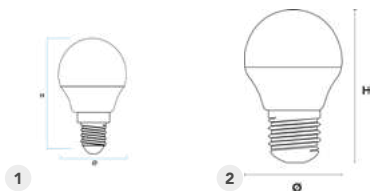

Dimensiones | Dimensões | Dimensions | Dimensio

REF	H	Ø	Box
1	78 mm	45 mm	10/50
2	74 mm	45 mm	10/50