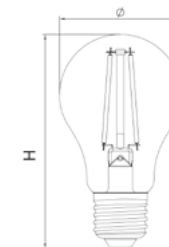

Dimensiones | Dimensões | Dimensions | Dimensiuni

1	H: 145 mm	Ø: 64 mm	5/40
2	H: 145 mm	Ø: 64 mm	10/40

VINTAGE ESFERICA

1

2

VINTAGE ESFERICA

REF	W	Lm	Color	BASE	Voltage	Beam
1 VING4504E14CD	3,7	470	2700K	E14	220-240V AC	320°
1 VING4504E14C	4	470	2700K	E14	220-240V AC	320°
2 VING4504E27C	3,7	470	2700K	E27	220-240V AC	320°
2 VING4504E27CD	4	470	2700K	E27	220-240V AC	320°

Dimensiones | Dimensões | Dimensions | Dimensioni

1	H: 123 mm	Ø: 80 mm	10/40
1	H: 123 mm	Ø: 80 mm	5/40

VINTAGE VELA

VINTAGE VELA IP20 CRI80

REF	W	Lm	☼	BASE	⚡	⏏
VINC3504E14C	4	470	2700K	E14	220-240V AC	320°
VINC3505E14CD	4,5	470	2700K	E14	220-240V AC	320°

15000hh 40000h 50/60Hz A E

Dimensiones | Dimensões | Dimensions | Dimenzioni

H: 98 mm

Ø: 35 mm

10/50

VINT A60 HIGH EFFICIENCY

VINT A60 HIGH EFFICIENCY IP20 CRI80

REF	W	Lm	☼	BASE	⚡	⏏
HVIA6027274C	4	806	3000K	E27	220-240VV AC	320°
HVIA6027281F	4	806	4000K	E27	220-240VV AC	320°

50000hh 40000h 50/60Hz A

Dimensiones | Dimensões | Dimensions | Dimenzioni

Ø: 60 mm

10/50

FROST A15

FROST A60

1

2