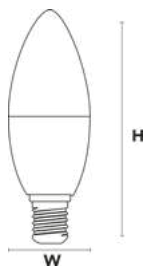

15000hh 20000h 50/60Hz

Dimensiones | Dimensões | Dimensions | Dimensiuni

H: 106 mm

Ø: 60 mm

10/50

SKY C30

SKY C30 IP20 CRI80

REF	W	Lm	Color	BASE	Voltage	Beam Angle
SKYC30CE14	5	470	3000K	E14	220-240V AC	280°
SKYC30BE14	5	500	6500K	E14	220-240V AC	280°

20000hh 40000h 50/60Hz A++ F

Dimensiones | Dimensões | Dimensions | Dimensiuni

H: 102 mm

Ø: 35 mm

10/50

SKY C30 HP

SKY C30 HP IP20 CRI80

REF	W	Lm	Color	BASE	Voltage	Beam Angle
SKYC3008CE14	7	806	3000K	E14	220-240V AC	280°
SKYC3008FE14	7	860	4000K	E14	220-240V AC	280°
SKYC3008BE14	7	860	6500K	E14	220-240V AC	280°

15000hh 40000h 50/60Hz A++ E

Dimensiones | Dimensões | Dimensions | Dimensiuni

H: 110 mm

Ø: 38 mm

10/50

ROBLAN

FLAME CANDLE

FLAME CANDLE IP20 CRI80

❌ Dimensiones | *Dimensões* | Dimensions | *Dimensioni*

H: 120 mm Ø: 60 mm 10/50

A60 HEAT

A60 HEAT IP20 CRI80

REF	W	Lm	Beam	BASE	Voltage	Beam Angle
A60HEAT05C	4,5	470	3000K	E27	220-240V AC	240°

L 10000hh U 5000h Hz 50/60Hz