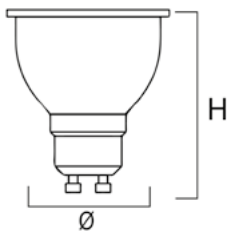

Dimensiones | *Dimensões* | Dimensions | *Dimensioni*

H: 98 mm

Ø: 35 mm

10/50

ECO SKY

ECO SKY

REF	W	Lm	☉	BASE	⚡	∠	🔄
ECOSKYC5	4	400	3000K	GU10	220-240V AC	60°	🔄
ECOSKYF5	4	410	4000K	GU10	220-240V AC	60°	🔄
ECOSKYB5	4	410	6500K	GU10	220-240V AC	60°	🔄
ECOSKYC5D	4	400	3000K	GU10	220-240V AC	60°	🔄
ECOSKYF5D	4	400	4000K	GU10	220-240V AC	60°	🔄
ECOSKYB5D	4	400	6500K	GU10	220-240V AC	60°	🔄
ECOSKYC60	5	580	3000K	GU10	220-240V AC	60°	🔄
ECOSKYF60	5	580	4000K	GU10	220-240V AC	60°	🔄
ECOSKYB60	5	580	6500K	GU10	220-240V AC	60°	🔄
ECOSKYC100	5	535	3000K	GU10	220-240V AC	110°	🔄
ECOSKYF100	5	565	4000K	GU10	220-240V AC	110°	🔄
ECOSKYB100	5	565	6500K	GU10	220-240V AC	110°	🔄

Dimensiones | Dimensões | Dimensions | Dimensjoni

H: 54 mm Ø: 50 mm 20/100

ECOSKY V

ECOSKY V

REF	W	Lm	☉	BASE	⚡	∠
ECOSKYV100	6	500	2200K	GU10	220-240V AC	110°
ECOSKYV60	6	500	2200K	GU10	220-240V AC	60°

Dimensiones | Dimensões | Dimensions | Dimensjoni