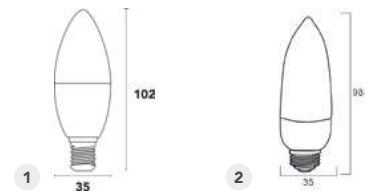

L 15000hh P 20000h Hz 50/60Hz G

Dimensiones | Dimensões | Dimensions | Dimensiuni

REF	H	Ø	Box
1	78 mm	45 mm	10/50
2	74 mm	45 mm	10/50

1

2

45

74

VELA

L 15000hh P 20000h Hz 50/60Hz F

Dimensiones | Dimensões | Dimensions | Dimensiuni

REF	H	Ø	Box
1	102 mm	35 mm	10/50
2	102 mm	35 mm	10/50

1

2

35

35

102

❌ Dimensiones | *Dimensões* | Dimensions | *Dimensioni*

H: 120 mm Ø: 60 mm 10/50

A60 HEAT

A60 HEAT IP20 CRI80

REF	W	Lm	Beam	BASE	Voltage	Beam Angle
A60HEAT05C	4,5	470	3000K	E27	220-240V AC	240°

L 10000hh U 5000h Hz 50/60Hz