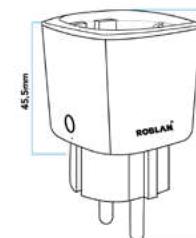

📏 Dimensiones | Dimensões | Dimensions | Dimensioni

H: 110 mm Ø: 38 mm 10/50

PLUGIOT

PLUGIOT IP20

REF	W	Descripción Descrição Description Descrizione	⚡
IOTPLUGROB	2300	Enchufe SMART 220-240V 10A 2,4G conexiones hasta 2.300W Soquete SMART 220-240V 10A 2.4G conexões até 2.300W SMART PLUG 220-240V 10A 2,4G conn. Up to 2.300W -- Control via bluetooth Presa SMART 220-240V 10A connessioni 2.4G fino a 2.300W	220-240V AC

Register and control energy consumption
Registrazione e monitoraggio il consumo energetico

📏 Dimensiones | Dimensões | Dimensions | Dimensioni

H: 45,4 mm L: 45,5 mm W: 80 mm

LED

VINTAGE ESTANDAR & FLEX

1

2

VINTAGE ESTANDAR FLEX