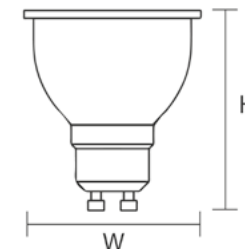

ECOSKY V

REF	W	Lm	☉	BASE	⚡	∠
ECOSKYV100	6	500	2200K	GU10	220-240V AC	110°
ECOSKYV60	6	500	2200K	GU10	220-240V AC	60°

Dimensiones | Dimensões | Dimensions | Dimensjoni

H: 54 mm   Ø: 50 mm   20/100