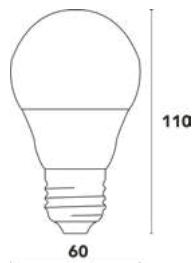

15000hh 20000h 50/60Hz

Dimensiones | Dimensões | Dimensions | Dimensiuni

H: 106 mm

Ø: 60 mm

10/50

SKY C30

SKY C30 IP20 CRI80

REF	W	Lm	Color	BASE	Voltage	Beam Angle
SKYC30CE14	5	470	3000K	E14	220-240V AC	280°
SKYC30BE14	5	500	6500K	E14	220-240V AC	280°

15000hh 40000h 50/60Hz A++ E

Dimensiones | Dimensões | Dimensions | Dimensiuni

H: 110 mm

Ø: 38 mm

10/50

ROBLAN

FLAME CANDLE

FLAME CANDLE IP20 CRI80

❌ Dimensiones | *Dimensões* | Dimensions | *Dimensioni*

H: 120 mm Ø: 60 mm 10/50

A60 HEAT

A60 HEAT IP20 CRI80

REF	W	Lm	Beam	BASE	Voltage	Beam Angle
A60HEAT05C	4,5	470	3000K	E27	220-240V AC	240°

L 10000hh U 5000h Hz 50/60Hz