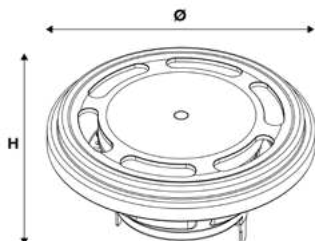

Dimensiones | Dimensões | Dimensions | Dimensjoni

1	H: 72 mm	Ø: 111 mm	20
2	H: 70 mm	Ø: 111 mm	20