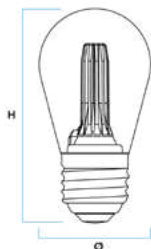

Dimensiones | Dimensões | Dimensions | Dimenzioni

H: 123 mm Ø: 35 mm 10/50

T25

T25 IP20 CRI80

REF	W	Lm	Color	BASE	Voltage	Beam
T25E14C	1,8	190	2700K	E14	220-240V AC	220°
T25E14F	1,8	190	4000K	E14	220-240V AC	220°
T25E14B	1,8	200	6500K	E14	220-240V AC	220°

L 25000hh P 40000h Hz 50/60Hz

Dimensiones | Dimensões | Dimensions | Dimenzioni

H: 58 mm Ø: 27 mm 100

LAMPARA LED | LAMPARAS LED
LED LAMP | LAMPARE LED

G45 FLICKER FLAME

G45 FLICKER FLAME IP65 CRI60

REF	W	Lm	Color	BASE	Voltage	Beam
C37FLAMEAE27	1	40	1800K	E27	100-240V AC	180°

L 15000hh
12500h
Hz 50/60Hz
G

Dimensiones | Dimensões | Dimensions | Dimensio*ni*

H: 82 mm

Ø: 44 mm

100

GUIRNALDA

GUIRNALDA IP65

REF	W Max	Installation	BASE
GUIR10M65E27	100	Suspensión, Enlazable Suspensão, Ligável Suspended, Linkable Sospensione, Collegabile	E27

❌ Dimensiones | *Dimensões* | Dimensions | *Dimensioni*

H: 120 mm Ø: 60 mm 10/50

A60 HEAT

A60 HEAT IP20 CRI80

REF	W	Lm	Beam	BASE	Voltage	Beam Angle
A60HEAT05C	4,5	470	3000K	E27	220-240V AC	240°

L 10000hh U 5000h Hz 50/60Hz