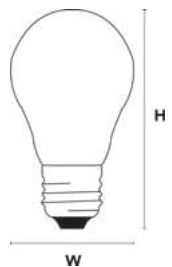

Dimensiones | Dimensões | Dimensions | Dimensio*ni*

L: 10000 mm

38

SKY A60

SKY A60

REF	W	Lm	☘	BASE	⚡	^	🔄
SKYA608CD	7,5	806	3000K	E27	220-240V AC	220°	🔄
SKYA608C	7,5	806	3000K	E27	220-240V AC	220°	❌
SKYA608FD	7,5	830	4000K	E27	220-240V AC	220°	🔄
SKYA608F	7,5	820	4000K	E27	220-240V AC	220°	❌
SKYA608BD	7,5	830	6500K	E27	220-240V AC	220°	🔄
SKYA608B	7,5	820	6500K	E27	220-240V AC	220°	❌
SKYA609C1060	9,5	1060	3000K	E27	220-240V AC	220°	❌
SKYA609F1060	9,5	1060	4000K	E27	220-240V AC	220°	❌
SKYA609B1060	9,5	1060	6500K	E27	220-240V AC	220°	❌

❌ Dimensiones | *Dimensões* | Dimensions | *Dimensioni*

H: 110 mm Ø: 60 mm 10/50

SKY A60 HP

SKY A60 HP

REF	W	Lm	☘	BASE	⚡	^
SKYA6014C	14	1521	3000K	E27	220-240V AC	200°
SKYA6014F	14	1600	4000K	E27	220-240V AC	220°
SKYA6014B	14	1600	6500K	E27	220-240V AC	200°
SKYA6018C	17,5	1921	3000K	E27	220-240V AC	200°
SKYA6018F	17,5	2000	4000K	E27	220-240V AC	230°
SKYA6018B	17,5	2000	6500K	E27	220-240V AC	230°

❌ Dimensiones | *Dimensões* | Dimensions | *Dimensioni*

H: 120 mm Ø: 60 mm 10/50

A60 HEAT

A60 HEAT IP20 CRI80

REF	W	Lm	Beam	BASE	Voltage	Beam Angle
A60HEAT05C	4,5	470	3000K	E27	220-240V AC	240°

L 10000hh U 5000h Hz 50/60Hz