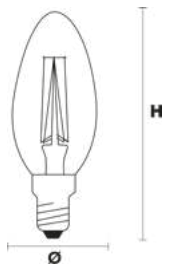

Dimensiones | Dimensões | Dimensions | Dimensioni

1	H: 78 mm	Ø: 45 mm	10/50
2	H: 76 mm	Ø: 45 mm	10/50

VINTAGE GLOBO FLEX

1

1

VINTAGE GLOBO FLEX

REF	W	Lm	Color	BASE	Voltage	Beam
1 VINAMBG8004E27C	4	330	2200K	E27	220-240V AC	320°
2 VINAMBG9504E27C	4	320	2200K	E27	220-240V AC	320°
2 VINAMBG12504E27C	4	320	1950K	E27	220-240V AC	320°
1 VINFLEXG80	5	350	2200K	E27	220-240V AC	320°
2 VINFLEXG95	5	350	2200K	E27	220-240V AC	320°
2 VINFLEXG125	5	350	2200K	E27	220-240V AC	320°

Dimensiones | Dimensões | Dimensions | Dimensioni

1	H: 123 mm	Ø: 80 mm	10/40
1	H: 123 mm	Ø: 80 mm	5/40

VINTAGE VELA

VINTAGE VELA IP20 CRI80

REF	W	Lm	☼	BASE	⚡	⏏
VINC3504E14C	4	470	2700K	E14	220-240V AC	320°
VINC3505E14CD	4,5	470	2700K	E14	220-240V AC	320°

15000hh 40000h 50/60Hz A E

Dimensiones | Dimensões | Dimensions | Dimenzioni

H: 98 mm

Ø: 35 mm

10/50

VINT A60 HIGH EFFICIENCY

VINT A60 HIGH EFFICIENCY IP20 CRI80

REF	W	Lm	☼	BASE	⚡	⏏
HVIA6027274C	4	806	3000K	E27	220-240VV AC	320°
HVIA6027281F	4	806	4000K	E27	220-240VV AC	320°

50000hh 40000h 50/60Hz A

Dimensiones | Dimensões | Dimensions | Dimenzioni

Ø: 60 mm

10/50

FROST A15

FROST A60

1

2