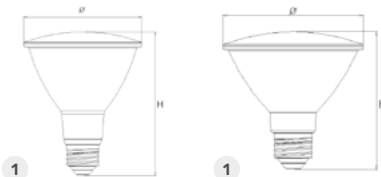

15000hh 12500h 50/60Hz

Dimensiones | Dimensões | Dimensions | Dimenzioni

1	H: 128 mm	Ø: 95 mm	20
2	H: 160 mm	Ø: 120 mm	20

SKY PAR30 L

1

2

SKY PAR30 L

REF	W	Lm	Ø	BASE	⚡	∠	🔄
1 LEDSKYPAR30C	13	1105	3000K	E27	220-240V AC	40°	🔄
1 LEDSKYPAR30F	13	1105	4000K	E27	220-240V AC	40°	🔄
1 LEDSKYPAR30B	13	1100	6500K	E27	220-240V AC	60°	🔄
2 LEDSKYPAR30CL	13	1105	3000K	E27	220-240V AC	40°	🔄
2 LEDSKYPAR30FL	13	1105	4000K	E27	220-240V AC	40°	🔄
2 LEDSKYPAR30BL	13	1100	6500K	E27	220-240V AC	40°	🔄

🕒 15000hh ⏻ 7500h 📡 50/60Hz

Dimensiones | Dimensões | Dimensions | Dimenzioni

1	H: 96 mm	Ø: 95 mm	10/20
2	H: 118 mm	Ø: 95 mm	10/20

SKY PAR38

SKY PAR38

REF	W	Lm	Ø	BASE	⚡	∠	🔄
LEDSKYPAR38C	15	1275	3000K	E27	220-240V AC	60°	🔄
LEDSKYPAR38F	18	1800	4000K	E27	220-240V AC	60°	🔄