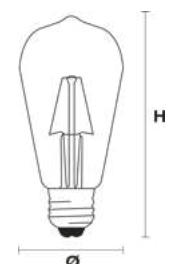

Dimensiones | Dimensões | Dimensions | Dimensiuni

1	H: 145 mm	Ø: 64 mm	5/40
2	H: 145 mm	Ø: 64 mm	10/40

VINTAGE ESFERICA

1

2

VINTAGE ESFERICA

REF	W	Lm	Color	BASE	Voltage	Beam
1 VING4504E14CD	3,7	470	2700K	E14	220-240V AC	320°
1 VING4504E14C	4	470	2700K	E14	220-240V AC	320°
2 VING4504E27C	3,7	470	2700K	E27	220-240V AC	320°
2 VING4504E27CD	4	470	2700K	E27	220-240V AC	320°

Dimensiones | Dimensões | Dimensions | Dimensioni

1	H: 78 mm	Ø: 45 mm	10/50
2	H: 76 mm	Ø: 45 mm	10/50

VINTAGE GLOBO FLEX

1

1

VINTAGE GLOBO FLEX

REF	W	Lm	Color	BASE	Voltage	Beam
1 VINAMBG8004E27C	4	330	2200K	E27	220-240V AC	320°
2 VINAMBG9504E27C	4	320	2200K	E27	220-240V AC	320°
2 VINAMBG12504E27C	4	320	1950K	E27	220-240V AC	320°
1 VINFLEXG80	5	350	2200K	E27	220-240V AC	320°
2 VINFLEXG95	5	350	2200K	E27	220-240V AC	320°
2 VINFLEXG125	5	350	2200K	E27	220-240V AC	320°

Dimensiones | Dimensões | Dimensions | Dimensioni

1	H: 123 mm	Ø: 80 mm	10/40
1	H: 123 mm	Ø: 80 mm	5/40

VINTAGE VELA

VINTAGE VELA IP20 CRI80

REF	W	Lm	☼	BASE	⚡	⏏
VINC3504E14C	4	470	2700K	E14	220-240V AC	320°
VINC3505E14CD	4,5	470	2700K	E14	220-240V AC	320°

15000hh 40000h 50/60Hz A E

Dimensiones | Dimensões | Dimensions | Dimenzioni

H: 98 mm

Ø: 35 mm

10/50

VINT A60 HIGH EFFICIENCY

VINT A60 HIGH EFFICIENCY IP20 CRI80

REF	W	Lm	☼	BASE	⚡	⏏
HVIA6027274C	4	806	3000K	E27	220-240VV AC	320°
HVIA6027281F	4	806	4000K	E27	220-240VV AC	320°