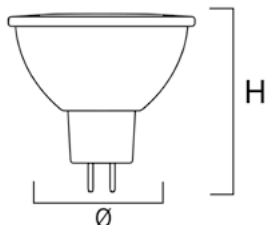

ECO SKY MR16 IP20 CRI80

REF	W	Lm	☼	BASE	⚡	⏚
ECOSKYC60MR16	7	560	3000K	GU5.3	12V AC	60°
ECOSKYF60MR16	7	560	4000K	GU5.3	12V AC	60°
ECOSKYB60MR16	7	580	6500K	GU5.3	12V AC	60°

⌚ 25000hh ⏻ 40000h Hz 50/60Hz

✘ Dimensiones | Dimensões | Dimensions | Dimenzioni

H: 48 mm   Ø: 50 mm   20/100