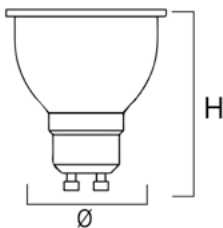

GU10 P IP20 CRI80

REF	W	Lm	☼	BASE	⚡	⤴
GU10P04C	3,5	360	3000K	GU10	220-240V AC	110°
GU10P04F	3,5	360	4000K	GU10	220-240V AC	110°
GU10P04B	3,5	360	6500K	GU10	220-240V AC	110°

25000hh 40000h 50/60Hz

❌ Dimensiones | Dimensões | Dimensions | Dimenzioni

H: 54 mm   Ø: 50 mm   20/100