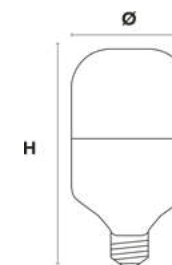

TOP CORN IP20 CRI80

REF	W	Lm	Color	BASE	Voltage	Beam
1 CORNTOP30F	26	2800	4000K	E27	100-240V AC	200°
1 CORNTOP40C	28	3700	3000K	E27	100-240V AC	200°
1 CORNTOP40F	28	3700	4000K	E27	100-240V AC	180°
2 CORNTOP40F40	37,5	4700	4000K	E27	100-240V AC	180°
2 CORNTOP40B40	37,5	4700	6500K	E27	100-240V AC	180°

25000hh 40000h 50/60Hz

Dimensiones | Dimensões | Dimensions | Dimensio

REF	H	Ø	QTY
1	162 mm	100 mm	10
2	186 mm	118 mm	10