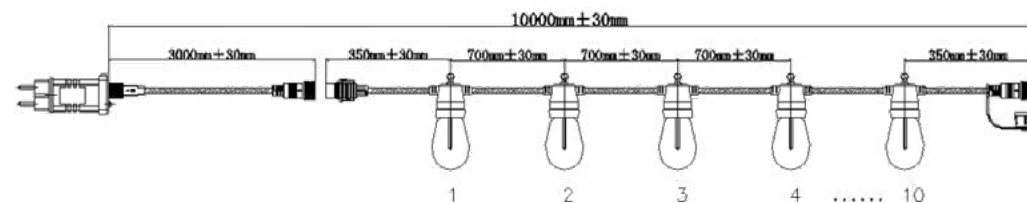

GUIRNALDA IP65

REF	W Max	Installation	BASE
GUIR10M65E27	100	Suspensión, Enlazable | Suspensão, Ligável Suspended, Linkable | Sospensione, Collegabile	E27

Dimensiones | Dimensões | Dimensions | Dimensio*ni*

L: 10000 mm

38