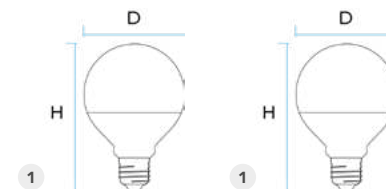

GLOBE IP20 CRI80

	REF	W	Lm		BASE		
1	LEDGLOB12C	11	1250	3000K	E27	220-240V AC	220°
1	LEDGLOB12F	11	1300	4000K	E27	220-240V AC	220°
1	LEDGLOB12	12	1150	6500K	E27	175-250V AC	180°
2	LEDGLOB18C	20	2330	3000K	E27	220-240V AC	200°
2	LEDGLOB18F	20	2452	4000K	E27	220-240V AC	200°
2	LEDGLOB18	20	2452	6500K	E27	220-240V AC	200°

15000hh 12500h 50/60Hz

Dimensiones | Dimensões | Dimensions | Dimenzioni

1	H: 128 mm	Ø: 95 mm	20
2	H: 160 mm	Ø: 120 mm	20