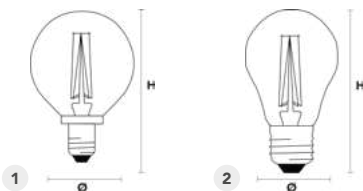

Dimensiones | Dimensões | Dimensions | Dimensiuni

1	H: 105 mm	Ø: 60 mm	50
2	H: 105 mm	Ø: 60 mm	10/50

VINTAGE ST64 & FLEX

1

2

VINTAGE ST64 FLEX

REF	W	Lm	Color	BASE	Voltage	Beam Angle
1 VINAMBST6404E27C	4	320	1950K	E27	220-240V AC	320°
2 VINFLEXST64	5	350	2200K	E27	220-240V AC	320°

Dimensiones | Dimensões | Dimensions | Dimensiuni

1	H: 145 mm	Ø: 64 mm	5/40
2	H: 145 mm	Ø: 64 mm	10/40

VINTAGE ESFERICA

1

2

VINTAGE ESFERICA

REF	W	Lm	Color	BASE	Voltage	Beam
1 VING4504E14CD	3,7	470	2700K	E14	220-240V AC	320°
1 VING4504E14C	4	470	2700K	E14	220-240V AC	320°
2 VING4504E27C	3,7	470	2700K	E27	220-240V AC	320°
2 VING4504E27CD	4	470	2700K	E27	220-240V AC	320°

Dimensiones | Dimensões | Dimensions | Dimensioni

1	H: 78 mm	Ø: 45 mm	10/50
2	H: 76 mm	Ø: 45 mm	10/50

VINTAGE GLOBO FLEX

1

1

VINTAGE GLOBO FLEX

REF	W	Lm	Color	BASE	Voltage	Beam
1 VINAMBG8004E27C	4	330	2200K	E27	220-240V AC	320°
2 VINAMBG9504E27C	4	320	2200K	E27	220-240V AC	320°
2 VINAMBG12504E27C	4	320	1950K	E27	220-240V AC	320°
1 VINFLEXG80	5	350	2200K	E27	220-240V AC	320°
2 VINFLEXG95	5	350	2200K	E27	220-240V AC	320°
2 VINFLEXG125	5	350	2200K	E27	220-240V AC	320°

Dimensiones | Dimensões | Dimensions | Dimensioni

1	H: 123 mm	Ø: 80 mm	10/40
1	H: 123 mm	Ø: 80 mm	5/40

VINTAGE VELA

VINTAGE VELA IP20 CRI80

REF	W	Lm	☼	BASE	⚡	⏏
VINC3504E14C	4	470	2700K	E14	220-240V AC	320°
VINC3505E14CD	4,5	470	2700K	E14	220-240V AC	320°