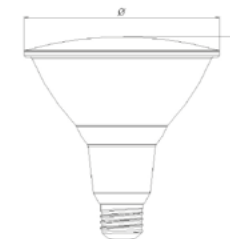

Dimensiones | Dimensões | Dimensions | Dimenzioni

H: 132 mm	Ø: 121 mm	20