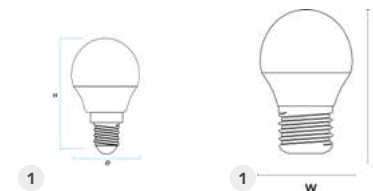

Dimensiones | Dimensões | Dimensions | Dimensio

REF	H	Ø	Box
1	86 mm	45 mm	10/50
2	84 mm	45 mm	10/50