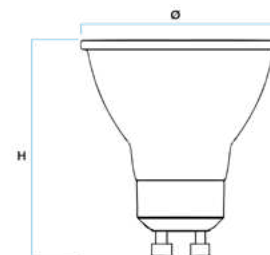

HSKY

REF	W	Lm	Color	BASE	Voltage	Beam
HSKYC120	7,4	890	2700K	GU10	220-240V AC	100°
HSKYF120	7,4	890	4000K	GU10	220-240V AC	100°
HSKYB120	7,4	890	6500K	GU10	220-240V AC	100°

Dimensiones | Dimensões | Dimensions | Dimensio

H: mm	Ø: mm	20/100
54	50	20/100