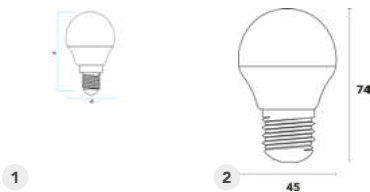

ESFERICA IP20 CRI76

REF	W	Lm	Color	BASE	Voltage	Beam
1 LEDA15E14C	3	250	3000K	E14	220-240V AC	240°
1 LEDA15E14F	3	280	4000K	E14	220-240V AC	240°
1 LEDA15E14B	3	280	6500K	E14	220-240V AC	240°
1 LEDA1505E14C	5	470	3000K	E14	220-240V AC	240°
1 LEDA1505E14F	5	500	4000K	E14	220-240V AC	240°
1 LEDA1505E14B	5	500	6500K	E14	220-240V AC	240°
2 LEDA15C	3	250	3000K	E27	220-240V AC	240°
2 LEDA15F	3	280	4000K	E27	220-240V AC	240°
2 LEDA15B	3	280	6500K	E27	220-240V AC	240°
2 LEDA1505E27C	5	470	3000K	E27	220-240V AC	240°
2 LEDA1505E27F	5	500	4000K	E27	220-240V AC	240°
2 LEDA1505E27B	5	500	6500K	E27	220-240V AC	240°

L 15000hh P 20000h Hz 50/60Hz G

Dimensiones | Dimensões | Dimensions | Dimensiuni

REF	H	Ø	Box
1	78 mm	45 mm	10/50
2	74 mm	45 mm	10/50