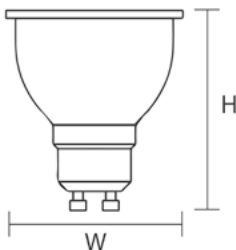

PRO SKY

REF	W	Lm	Color	BASE	Voltage	Beam	Dimmable
1 PROSKYF60	5	580	4000K	GU10	220-240V AC	60°	
2 PROSKYF100	5	535	4000K	GU10	220-240V AC	110°	
1 PROSKYB60	5	580	6500K	GU10	220-240V AC	60°	
1 PROSKYC60	7	660	3000K	GU10	220-240V AC	60°	
2 PROSKYC100	7	630	3000K	GU10	220-240V AC	110°	
2 PROSKYB100	7	660	6500K	GU10	220-240V AC	110°	
1 PROSKYC60DIM	7	670	3000K	GU10	220-240V AC	60°	
1 PROSKYF60DIM	7	700	4000K	GU10	220-240V AC	60°	
1 PROSKYB60DIM	7	700	6500K	GU10	220-240V AC	60°	

Dimensiones | Dimensões | Dimensions | Dimensio

REF	H: mm	Ø: mm	20/100
1	54	50	20/100
2	54	50	20/100